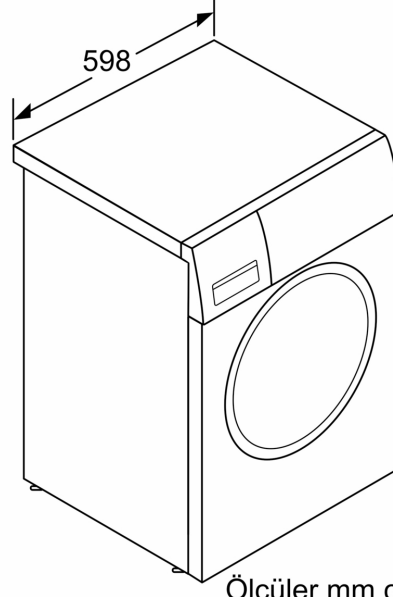

#### Teknik bilgi

- Boyutlar(Y x G x D): 84.5 x 59.7 x 58.8 cm
- Tezgahaltı
- Açık kapı ile cihaz derinlięi: 104.9 cm
- Cihaz derinlięi (duvar mesafesi dahil): 58.8 cm
- Cihaz derinlięi (Kapak dahil): 63.2 cm

Ölçüler mm cinsindedir

Ölçüler mm cinsindedir