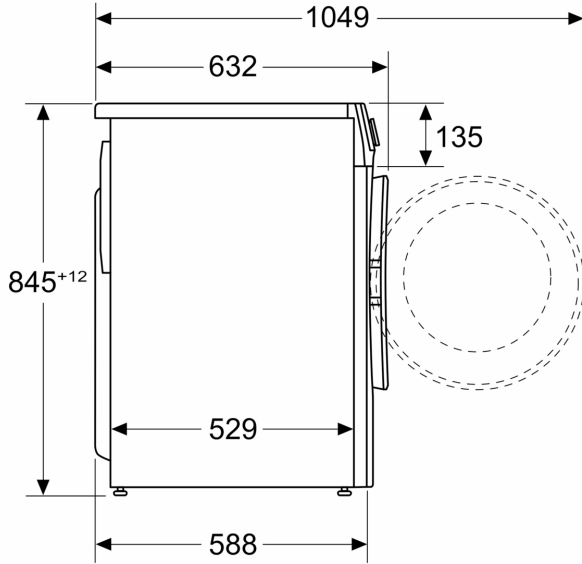

#### Teknik bilgi

- Boyutlar(Y x G x D): 84.5 x 59.7 x 58.8 cm
- Tezgahaltı
- Açık kapı ile cihaz derinlięi: 104.9 cm
- Cihaz derinlięi (duvar mesafesi dahil): 58.8 cm
- Cihaz derinlięi (Kapak dahil): 63.2 cm

Ölçüler mm cinsindedir

Ölçüler mm cinsindedir