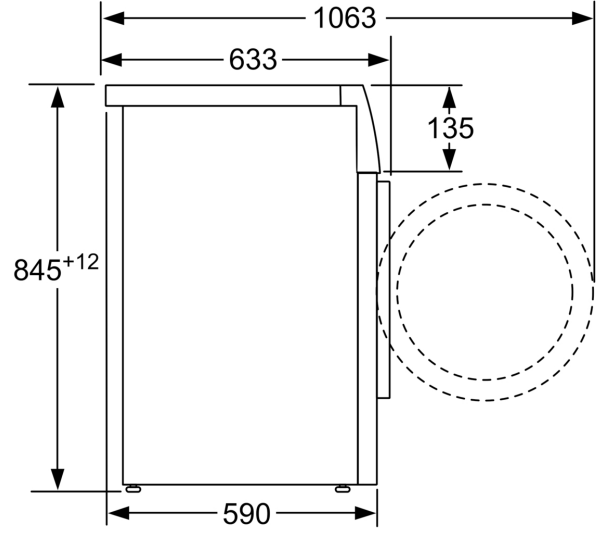

arı sistemi

- Metal kapı menteşesi
- Özel tasarımı, elik görünlü mıknatıslı

Teknik bilgi

- Boyutlar(Y x G x D): 84.8 x 59.8 x 59.0 cm
- Tezgahaltı

- WAN24200TR
- amařır Makinesi
- 10 yıl garantili EcoSilence Drive ile sessiz, yüksek verimli yıkama performansı sağlar.
- 10 yıl garantili EcoSilence Drive ile sessiz, yüksek verimli yıkama performansı sağlanıyor.

**Serie 4, amařır Makinesi, 9 kg,
1200 dev./dak.
WAN24200TR**

Ölçüler mm cinsindedir

Ölçüler mm cinsindedir