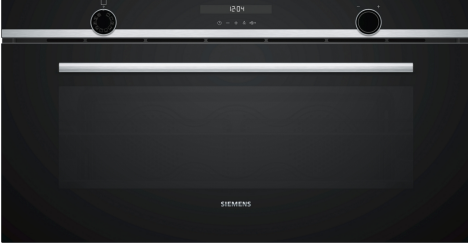

iQ500, 90 x 48 cm, Inox VB558C0S0

Daha geniş hacim ve hızlı ön ısıtma ile daha kısa pişirme süresi

- ✓ fastPreheat - Hızlı ön ısıtma: Gerekli fırın ısısına daha çabuk ve daha az enerji ile ulaşın.
- ✓ Üstün nitelikli granit emaye iç kaplama ile kolay temizlik, ferah görünüm.
- ✓ lightControl ışıklandırılmış kontrol düğmesi ile kolay kullanım, şık görünüm.

¹ Enerji Verimlilik Sınıfı Ölçeği (A+++'dan D'ye)

iQ500, 90 x 48 cm, Inox VB558C0S0

Donanım

- Sıcaklık aralığı: 50 °C - 280 °C
- 85 l iç hacim
- varioClip: Çıkarılabilir teleskopik raf sistemi

Dizayn:

- lightControl: yeni tasarım ışıklı düğmeler
- Çevirmeli kontrol
- Fırın iç yüzeyi: Granit emaye

Temizlik:

- Katalitik yan panel, Arka duvar
- Temizlik asistanı
- Kolay çıkarılabilir cam iç kapak

Konfor:

- Geniş dokunmatik LCD ekran (beyaz)
- Elektronik saat ve zamanlayıcı
- Hızlı ısıtma
- uzun halojen lamba
- Soğuk hava fanı
- Çubuk tutamak

Aksesuarlar:

- Emaye tepsi, Kombi tel ızgara, Üniversal tava
- Ön kapak ısı maksimum 40° C
- Çocuk emniyet tuşu
- Emniyet için kendi kendine kapanma
- Atıl ısı göstergesi
- Kapı kontrol sacı
- Elektrik kablosu uzunluğu: 115 cm
- Nominal gerilim: 220 - 240 V
- Toplam elektrik kullanım değeri: 3.1 kW
- Enerji verimliliği (EU Nr. 65/2014): Konvansiyonel çalışma modunda döngü başına enerji tüketimi: 0.74 kWh Fanlı çalışma modunda döngü başına enerji tüketimi: 1.11 kWh Gövde sayısı: 1 Isı kaynağı: elektrik iç gövde hacmi: 85 l<