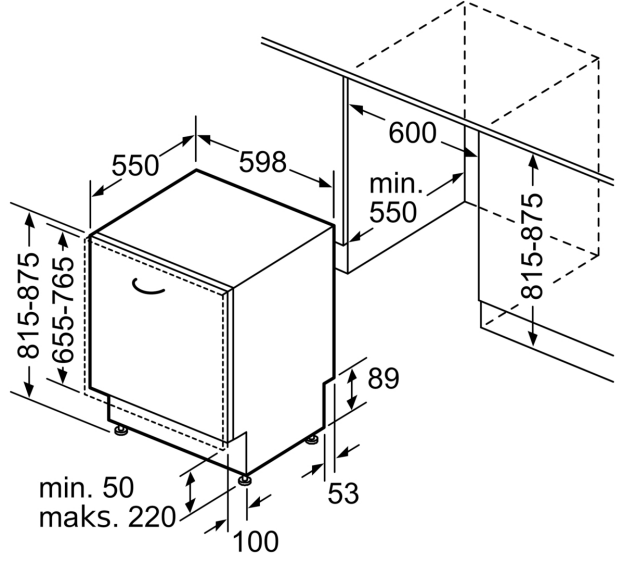

#### Teknik bilgiler

Enerji verimlilik sınıfı <sup>1</sup> :	.....A
Eko programında 100 döngüdeki enerji tüketimi <sup>2</sup> :	..... 54 kWh/100 cycles
Kapasite:	..... 13
Eko 50 programında su tüketimi <sup>3</sup> :	.....9.5 litre
Program süresi <sup>4</sup> :	..... 4:55 saat
Ses seviyesi:	.....42 dB(A) re 1pW
Ses seviyesi sınıfı:	.....B
Kurulum tipi:	..... Ankastre
Çıkarılabilir üst kapak:	.....hayır
Kapı panel seçenekleri:	.....Yok
Frekans:	..... 50; 60 Hz
Elektrik kablosu uzunluğu:	..... 175 cm
Elektrik Bağlantı Tipi:	.....Topraklı standart fiş
Su giriş hortumu uzunluğu:	..... 165 cm
Su çıkış hortumu uzunluğu:	..... 190 cm
Ayarlanabilir taban:	..... Hem yatay hem de dikey
Üst tablasız yükseklik:	..... 0 mm
Yükseklik (mm):	..... 815 mm
Maksimum yükseklik ayarı:	.....60 mm
Ambalajlı ürün boyutları:	..... 870x660x670 mm
Net Ağırlık:	..... 41.3 kg
Brüt ağırlık:	..... 43.5 kg
Nominal gerilim:	..... 220-240 V
Güç:	..... 2400 W
Akım:	..... 10 A
Rezistans:	.....evet

## iQ700, Tam Ankastre Bulaşık Makinesi, 60 cm, varioHinge SN97T801BE

### teknik çizimler

Ölçüler mm cinsindedir

△ Priz  
○ Uzatma seti dahil değerler

Ölçüler mm cinsindedir