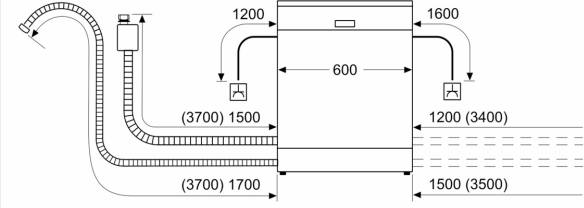

#### Teknik bilgiler

Enerji verimlilik sınıfı <sup>1</sup> :	.....A
Eko programında 100 döngüdeki enerji tüketimi <sup>2</sup> :	..... 54 kWh/100 cycles
Kapasite:	..... 13
Eko 50 programında su tüketimi <sup>3</sup> :	.....9.5 litre
Program süresi <sup>4</sup> :	..... 4:55 saat
Ses seviyesi:	.....42 dB(A) re 1pW
Ses seviyesi sınıfı:	.....B
Kurulum tipi:	..... Ankastre
Çıkarılabilir üst kapak:	.....hayır
Kapı panel seçenekleri:	.....Yok
Frekans:	..... 50; 60 Hz
Elektrik kablosu uzunluğu:	..... 175 cm
Elektrik Bağlantı Tipi:	.....Topraklı standart fiş
Su giriş hortumu uzunluğu:	..... 165 cm
Su çıkış hortumu uzunluğu:	..... 190 cm
Ayarlanabilir taban:	..... Hem yatay hem de dikey
Üst tablasız yükseklik:	..... 0 mm
Yükseklik (mm):	..... 815 mm
Maksimum yükseklik ayarı:	.....60 mm
Ambalajlı ürün boyutları:	..... 870x660x670 mm
Net Ağırlık:	..... 41.3 kg
Brüt ağırlık:	..... 43.5 kg
Nominal gerilim:	..... 220-240 V
Güç:	..... 2400 W
Akım:	..... 10 A
Rezistans:	.....evet

<sup>1</sup> Enerji Verimlilik Sınıfı Ölçeği (A'dan G'ye)  
<sup>2</sup> 100 döngü başına kWh cinsinden enerji tüketimi (Eko 50 °C programında)  
<sup>3</sup> Döngü başına litre cinsinden su tüketimi (Eko 50 °C programında)  
<sup>4</sup> Eko 50 °C Program Süresi

### teknik çizimler

Ölçüler mm cinsindedir

△ Priz  
○ Uzatma seti dahil değerler

Ölçüler mm cinsindedir