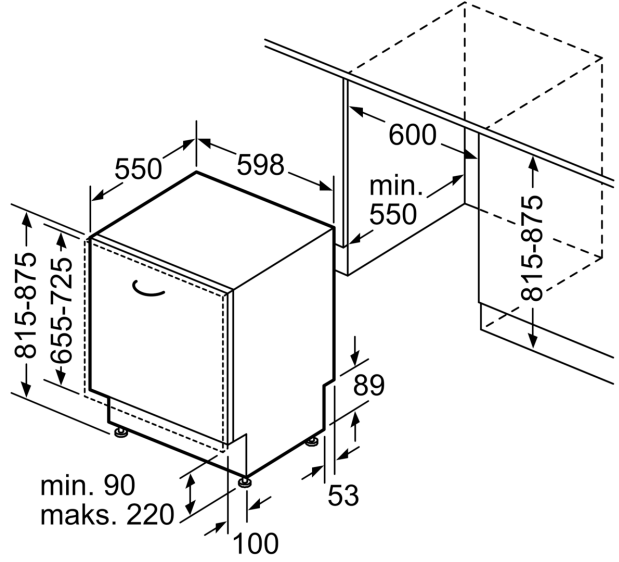

#### Güvenlik

- Ürün ölçüleri (YxGxD): 81.5 x 59.8 x 55 cm
- Brüt ağırlık: 35.5 kg

<sup>1</sup>Enerji verimliliği sınıfları ölçeği (A'dan G'ye)  
Güvenlik riski nedeniyle ocak altına kurulumu uygun değildir.

## iQ300, Tam Ankastre Bulaşık Makinesi, 60 cm SN63HX60MT

### teknik çizimler

Ölçüler mm cinsindedir

( ) Priz  
( ) Uzatma seti dahil değerler

Ölçüler mm cinsindedir