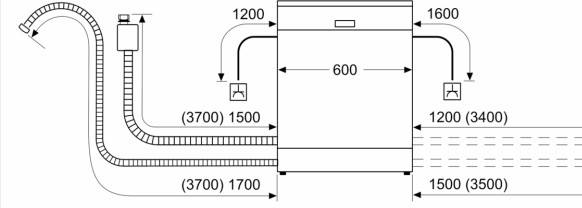

iQ300, Tam Ankastre Bulaşık Makinesi, 60 cm SN63HX60MT

teknik çizimler

Ölçüler mm cinsindedir

( ) Priz
( ) Uzatma seti dahil değerler