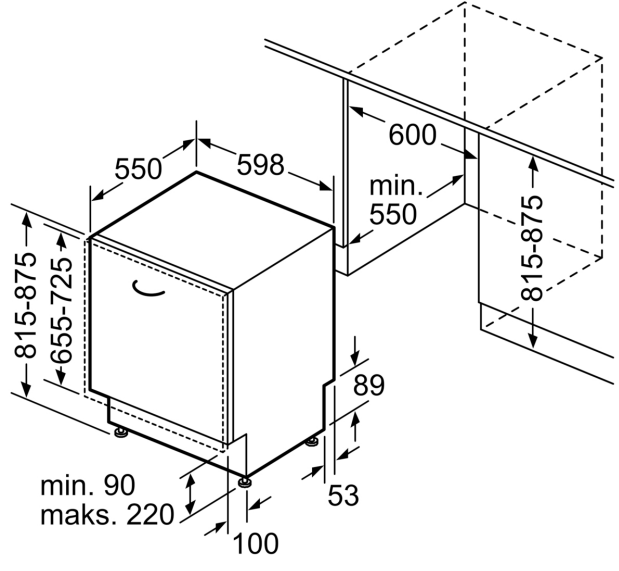

Donanım

Teknik bilgiler

Enerji verimlilik sınıfı ¹ : D
Eko programı 100 devirdeki enerji tüketimi ² : 84 kWh/100 cycles
Kapasite: 13
Eko 50 programında su tüketimi ³ : 9.5 litre
Program süresi ⁴ : 4:55 saat
Ses seviyesi: 48 dB(A) re 1pW
Ses seviyesi sınıfı: C
Kurulum tipi: Ankastre
Çıkarılabilir üst kapak: hayır
Kapı panel seçenekleri: Yok
Frekans: 50; 60 Hz
Elektrik kablosu uzunluğu: 175 cm
Elektrik Bağlantı Tipi: Topraklı standart fiş
Su giriş hortumu uzunluğu: 165 cm
Su çıkış hortumu uzunluğu: 190 cm
Ayarlanabilir taban: Hem yatay hem de dikey
Üst tablasız yükseklik: 0 mm
Yükseklik (mm): 815 mm
Maksimum yükseklik ayarı: 60 mm
Ambalajlı ürün boyutları: 870x660x680 mm
Net Ağırlık: 30.0 kg
Brüt ağırlık: 31.9 kg
Nominal gerilim: 220-240 V
Güç: 2400 W
Akım: 10 A
Rezistans: evet

Ekran ve Kullanım

- HomeConnect

Güvenlik

- Su baskınlarına karşı çoklu su koruma sistemi

Diğer Bilgiler

- Ürün ölçüleri (YxGxD): 81.5 x 59.8 x 55 cm
- Brüt ağırlık: 31.9 kg

¹Enerji verimliliği sınıfları ölçeği (A'dan G'ye)
Güvenlik riski nedeniyle ocak altına kurulumu uygun değildir.

iQ100, Tam Ankastre Bulaşık Makinesi, 60 cm SN61IX01KT

teknik çizimler

Ölçüler mm cinsindedir

Priz
() Uzatma seti dahil değerler

Ölçüler mm cinsindedir