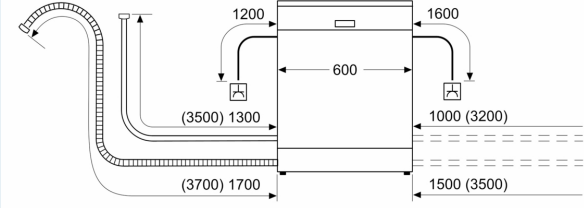

Donanım

Teknik bilgiler

Enerji verimlilik sınıfı ¹ : D
Eko programı 100 devirdeki enerji tüketimi ² : 84 kWh/100 cycles
Kapasite: 13
Eko 50 programında su tüketimi ³ : 9.5 litre
Program süresi ⁴ : 4:55 saat
Ses seviyesi: 48 dB(A) re 1pW
Ses seviyesi sınıfı: C
Kurulum tipi: Ankastre
Çıkarılabilir üst kapak: hayır
Kapı panel seçenekleri: Yok
Frekans: 50; 60 Hz
Elektrik kablosu uzunluğu: 175 cm
Elektrik Bağlantı Tipi: Topraklı standart fiş
Su giriş hortumu uzunluğu: 165 cm
Su çıkış hortumu uzunluğu: 190 cm
Ayarlanabilir taban: Hem yatay hem de dikey
Üst tablasız yükseklik: 0 mm
Yükseklik (mm): 815 mm
Maksimum yükseklik ayarı: 60 mm
Ambalajlı ürün boyutları: 870x660x680 mm
Net Ağırlık: 30.0 kg
Brüt ağırlık: 31.9 kg
Nominal gerilim: 220-240 V
Güç: 2400 W
Akım: 10 A
Rezistans: evet

Ekran ve Kullanım

- HomeConnect

Güvenlik

- Su baskınlarına karşı çoklu su koruma sistemi

Diğer Bilgiler

- Ürün ölçüleri (YxGxD): 81.5 x 59.8 x 55 cm
- Brüt ağırlık: 31.9 kg

¹Enerji verimliliği sınıfları ölçeği (A'dan G'ye)
Güvenlik riski nedeniyle ocak altına kurulumu uygun değildir.

iQ100, Tam Ankastre Bulaşık Makinesi, 60 cm SN61IX01KT

teknik çizimler

Ölçüler mm cinsindedir

Priz
() Uzatma seti dahil değerler

Ölçüler mm cinsindedir