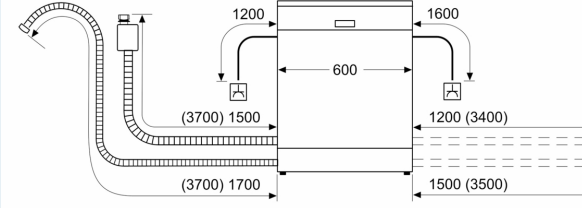

iQ700, Yarı Ankastre Bulaşık Makinesi, 60 cm, Paslanmaz çelik SN57ZS82DT

teknik çizimler

Ölçüler mm cinsindedir

△ Priz
( ) Uzatma seti dahil değerler