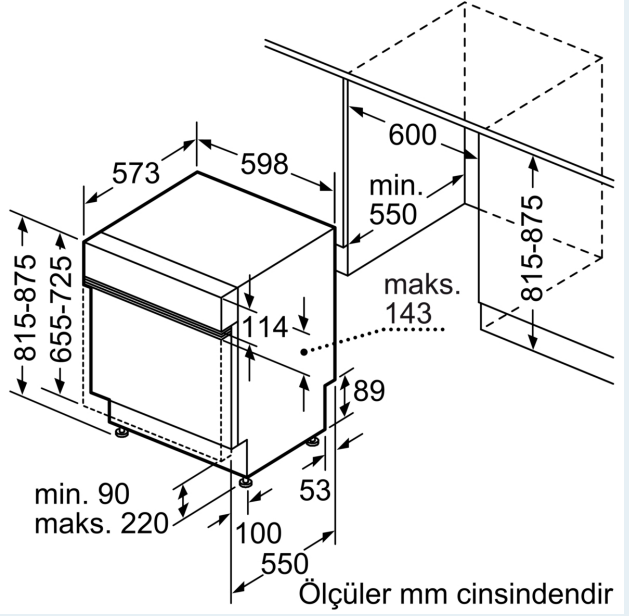

Donanım

Teknik bilgiler

Enerji Verimlilik Sınıfı ¹ : D
Eko programında 100 döngüdeki enerji tüketimi ² : 84 kWh/100 cycles
Kapasite: 13
Eko 50 programında su tüketimi ³ : 9.5 litre
Program süresi ⁴ : 4:55 saat
Ses seviyesi: 48 dB(A) re 1pW
Ses seviyesi sınıfı: C
Kurulum tipi: Ankastre
Çıkarılabilir üst kapak: hayır
Kapı panel seçenekleri: Yok
Panel rengi: Beyaz
Gövde rengi / malzemesi: Boyalı
Frekans: 50; 60 Hz
Elektrik kablosu uzunluğu: 175 cm
Elektrik Bağlantı Tipi: Topraklı standart fiş
Su giriş hortumu uzunluğu: 165 cm
Su çıkış hortumu uzunluğu: 190 cm
Ayarlanabilir taban: Hem yatay hem de dikey
Üst tablasız yükseklik: 0 mm
Yükseklik (mm): 815 mm
Maksimum yükseklik ayarı: 60 mm
Ambalajlı ürün boyutları: 870x660x680 mm
Net Ağırlık: 30.5 kg
Brüt ağırlık: 32.4 kg
Nominal gerilim: 220-240 V
Güç: 2400 W
Akım: 10 A
Rezistans: evet

Ekran ve Kullanım

- HomeConnect
- Başlama zamanını erteleme özelliği: 1-24 saat

Diğer Bilgiler

- Su baskınlarına karşı çoklu su koruma sistemi

Güvenlik

- Ürün ölçüleri (YxGxD): 81.5 x 59.8 x 57.3 cm
- Brüt ağırlık: 32.4 kg

¹Enerji verimliliği sınıfları ölçeği (A'dan G'ye)

Güvenlik riski nedeniyle ocak altına kurulumu uygun değildir.

iQ300, Yarı Ankastre Bulaşık Makinesi, 60 cm, Beyaz SN53IW50KT

teknik çizimler

Ölçüler mm cinsindedir

Priz
() Uzatma seti dahil değerler

Ölçüler mm cinsindedir