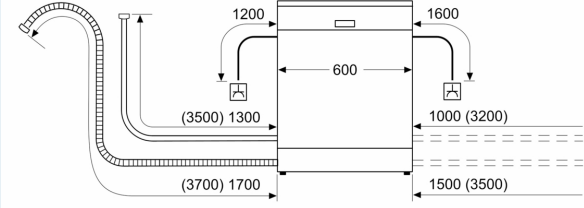

Donanım

Teknik bilgiler

Enerji Verimlilik Sınıfı ¹ : D
Eko programında 100 döngüdeki enerji tüketimi ² : 84 kWh/100 cycles
Kapasite: 13
Eko 50 programında su tüketimi ³ : 9.5 litre
Program süresi ⁴ : 4:55 saat
Ses seviyesi: 48 dB(A) re 1pW
Ses seviyesi sınıfı: C
Kurulum tipi: Ankastre
Çıkarılabilir üst kapak: hayır
Kapı panel seçenekleri: Yok
Panel rengi: Beyaz
Gövde rengi / malzemesi: Boyalı
Frekans: 50; 60 Hz
Elektrik kablosu uzunluğu: 175 cm
Elektrik Bağlantı Tipi: Topraklı standart fiş
Su giriş hortumu uzunluğu: 165 cm
Su çıkış hortumu uzunluğu: 190 cm
Ayarlanabilir taban: Hem yatay hem de dikey
Üst tablasız yükseklik: 0 mm
Yükseklik (mm): 815 mm
Maksimum yükseklik ayarı: 60 mm
Ambalajlı ürün boyutları: 870x660x680 mm
Net Ağırlık: 30.5 kg
Brüt ağırlık: 32.4 kg
Nominal gerilim: 220-240 V
Güç: 2400 W
Akım: 10 A
Rezistans: evet

Ekran ve Kullanım

- HomeConnect
- Başlama zamanını erteleme özelliği: 1-24 saat

Diğer Bilgiler

- Su baskınlarına karşı çoklu su koruma sistemi

Güvenlik

- Ürün ölçüleri (YxGxD): 81.5 x 59.8 x 57.3 cm
- Brüt ağırlık: 32.4 kg

¹Enerji verimliliği sınıfları ölçeği (A'dan G'ye)

Güvenlik riski nedeniyle ocak altına kurulumu uygun değildir.

iQ300, Yarı Ankastre Bulaşık Makinesi, 60 cm, Beyaz SN53IW50KT

teknik çizimler

Ölçüler mm cinsindedir