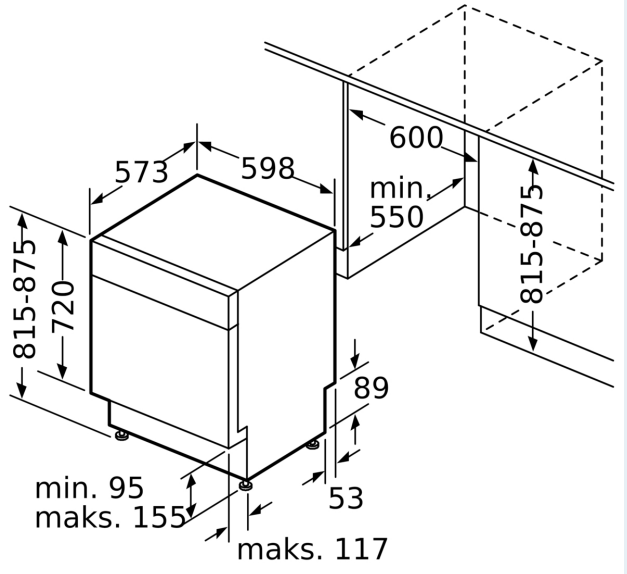

Donanım

Teknik bilgiler

Enerji verimlilik sınıfı ¹ : B
Eko programında 100 döngüdeki enerji tüketimi ² : 64 kWh/100 cycles
Kapasite: 13
Eko 50 programında su tüketimi ³ : 9.0 litre
Program süresi ⁴ : 3:35 saat
Ses seviyesi: 44 dB(A) re 1pW
Ses seviyesi sınıfı: B
Kurulum tipi: Ankastr
Çıkarılabilir üst kapak: hayır
Kapı panel seçenekleri: Yok
Panel rengi: Siyah
Gövde rengi / malzemesi: Boyalı
Frekans: 50; 60 Hz
Elektrik kablosu uzunluğu: 175 cm
Elektrik Bağlantı Tipi: Topraklı standart fiş
Su giriş hortumu uzunluğu: 165 cm
Su çıkış hortumu uzunluğu: 190 cm
Ayarlanabilir taban: Hem yatay hem de dikey
Üst tablasız yükseklik: 0 mm
Yükseklik (mm): 815 mm
Maksimum yükseklik ayarı: 60 mm
Ambalajlı ürün boyutları: 882x660x709 mm
Net Ağırlık: 37.6 kg
Brüt ağırlık: 40.5 kg
Nominal gerilim: 220-240 V
Güç: 2400 W
Akım: 10 A
Rezistans: evet

¹ Enerji Verimlilik Sınıfı Ölçeği (A'dan G'ye)
² 100 döngü başına kWh cinsinden enerji tüketimi (Eko 50 °C programında)
³ Döngü başına litre cinsinden su tüketimi (Eko 50 °C programında)
⁴ Eko 50 °C Program Süresi

iQ500, Tezgah Altı Bulaşık Makinesi, 60 cm, Siyah SN45EB01NT

teknik çizimler

Ölçüler mm cinsindedir

⚡ Priz
() Uzatma seti dahil değerler

Ölçüler mm cinsindedir