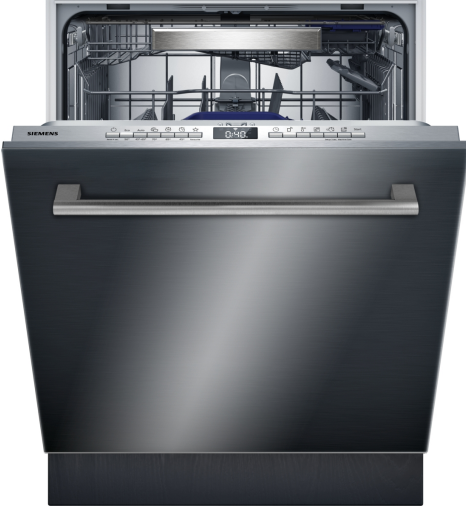

iQ500, Tezgah Altı Bulaşık Makinesi, 60 cm, Siyah SN45EB01NT

- ✓ timeLight, gerekli olan tüm program bilgilerini zemin üzerine yansıtır.
- ✓ Otomatik Filtre Temizleme ile entegre bir su başlığı her yıkamadan sonra filtreyi temizler.
- ✓ Siemens Home Connect uygulamasıyla size en uygun yıkama programlarını indirebilir ve bulaşık makinenizi güncelleyebilirsiniz.
- ✓ autoOpen dry - otomatik kapak açma özelliğiyle yüksek verimli kurutma
- ✓ Program Asistanı, hızlı ve ihtiyaçlarınıza yönelik öneriler sunar.

Donanım

Teknik bilgiler

Enerji verimlilik sınıfı ¹ : B
Eko programında 100 döngüdeki enerji tüketimi ² : 64 kWh/100 cycles
Kapasite: 13
Eko 50 programında su tüketimi ³ : 9.0 litre
Program süresi ⁴ : 3:35 saat
Ses seviyesi: 44 dB(A) re 1pW
Ses seviyesi sınıfı: B
Kurulum tipi: Ankastr
Çıkarılabilir üst kapak: hayır
Kapı panel seçenekleri: Yok
Panel rengi: Siyah
Gövde rengi / malzemesi: Boyalı
Frekans: 50; 60 Hz
Elektrik kablosu uzunluğu: 175 cm
Elektrik Bağlantı Tipi: Topraklı standart fiş
Su giriş hortumu uzunluğu: 165 cm
Su çıkış hortumu uzunluğu: 190 cm
Ayarlanabilir taban: Hem yatay hem de dikey
Üst tablasız yükseklik: 0 mm
Yükseklik (mm): 815 mm
Maksimum yükseklik ayarı: 60 mm
Ambalajlı ürün boyutları: 882x660x709 mm
Net Ağırlık: 37.6 kg
Brüt ağırlık: 40.5 kg
Nominal gerilim: 220-240 V
Güç: 2400 W
Akım: 10 A
Rezistans: evet

iQ500, Tezgah Altı Bulaşık Makinesi, 60 cm, Siyah SN45EB01NT

teknik çizimler

Ölçüler mm cinsindedir

⚡ Priz
() Uzatma seti dahil değerler

Ölçüler mm cinsindedir