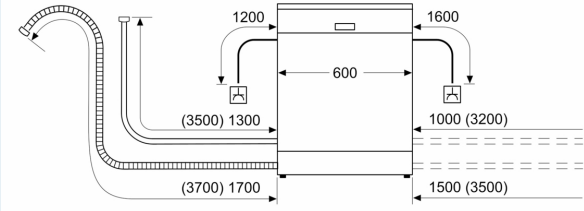

Donanım

Teknik bilgiler

Enerji verimlilik sınıfı ¹ : B
Eko programında 100 döngüdeki enerji tüketimi ² : 64 kWh/100 cycles
Kapasite: 13
Eko 50 programında su tüketimi ³ : 9.0 litre
Program süresi ⁴ : 3:35 saat
Ses seviyesi: 44 dB(A) re 1pW
Ses seviyesi sınıfı: B
Kurulum tipi: Ankastr
Çıkarılabilir üst kapak: hayır
Kapı panel seçenekleri: Yok
Panel rengi: Siyah
Gövde rengi / malzemesi: Boyalı
Frekans: 50; 60 Hz
Elektrik kablosu uzunluğu: 175 cm
Elektrik Bağlantı Tipi: Topraklı standart fiş
Su giriş hortumu uzunluğu: 165 cm
Su çıkış hortumu uzunluğu: 190 cm
Ayarlanabilir taban: Hem yatay hem de dikey
Üst tablasız yükseklik: 0 mm
Yükseklik (mm): 815 mm
Maksimum yükseklik ayarı: 60 mm
Ambalajlı ürün boyutları: 882x660x709 mm
Net Ağırlık: 37.6 kg
Brüt ağırlık: 40.5 kg
Nominal gerilim: 220-240 V
Güç: 2400 W
Akım: 10 A
Rezistans: evet

¹ Enerji Verimlilik Sınıfı Ölçeği (A'dan G'ye)
² 100 döngü başına kWh cinsinden enerji tüketimi (Eko 50 °C programında)
³ Döngü başına litre cinsinden su tüketimi (Eko 50 °C programında)
⁴ Eko 50 °C Program Süresi

iQ500, Tezgah Altı Bulaşık Makinesi, 60 cm, Siyah SN45EB01NT

teknik çizimler

Ölçüler mm cinsindedir

⚡ Priz
() Uzatma seti dahil değerler

Ölçüler mm cinsindedir