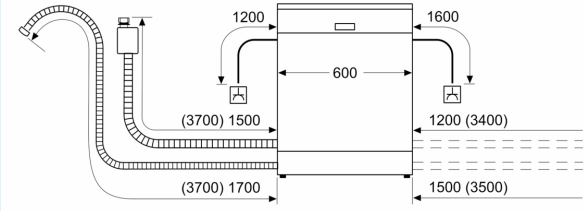

**iQ700, Solo Bulaşık Makinesi, 60
cm, Kolay Temizlenebilir Inox
SN27YI82DT**

teknik çizimler

Ölçüler mm cinsindedir

⚡ Priz
( ) Uzatma seti dahil değerler