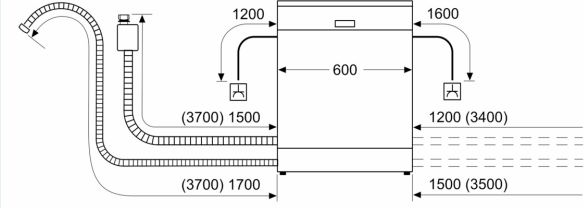

### Diğer Bilgiler

- Ürün ölçüleri (YxGxD): 84.5 x 60 x 60 cm
- Brüt ağırlık: 52.5 kg

<sup>1</sup>Enerji verimliliği sınıfları ölçeği (A'dan G'ye)  
Güvenlik riski nedeniyle ocak altına kurulumu uygun değildir.

### teknik çizimler

Ölçüler mm cinsindedir

⚡ Priz  
( ) Uzatma seti dahil değerler