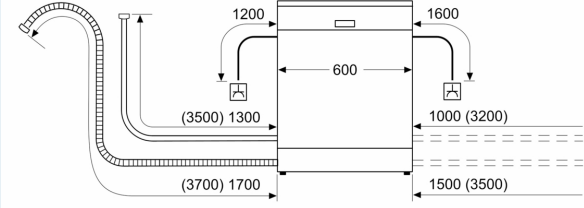

iQ500, Solo Bulaşık Makinesi, 60 cm, Kolay Temizlenebilir Inox SN25E163MT

teknik çizimler

Ölçüler mm cinsindedir

⚡ Priz
( ) Uzatma seti dahil değerler