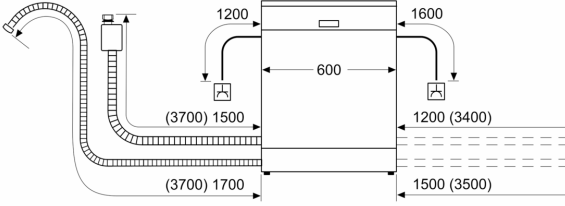

### Güvenlik

- Ürün ölçüleri (YxGxD): 84.5 x 60 x 60 cm
- Brüt ağırlık: 53.5 kg

<sup>1</sup>Enerji verimliliği sınıfları ölçeği (A'dan G'ye)

Güvenlik riski nedeniyle ocak altına kurulumu uygun değildir.

**iQ500, Solo Bulaşık Makinesi, 60  
cm, Paslanmaz çelik parmak izi  
tutmaz  
SN25EI01CT**

Ölçüler mm cinsindedir

⚡ Priz  
( ) Uzatma seti dahil değerler