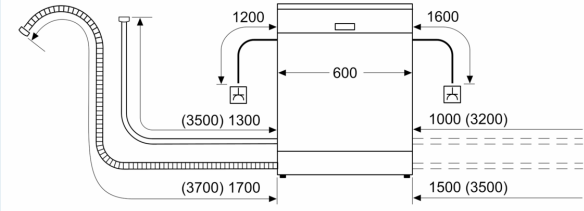

Donanım

Teknik bilgiler

Enerji verimlilik sınıfı:D
Eko programı 100 devirdeki enerji tüketimi:84 kWh
Kapasite:13
Eko 50 programında su tüketimi:9.5 litre
Program süresi:4:55 h
Ses seviyesi:48 dB(A) re 1 pW
Ses seviyesi sınıfı:C
Kurulum tipi:Solo
Çıkarılabilir üst kapak:Evet
Kapı panel seçenekleri:Yok
Panel rengi:Beyaz
Gövde rengi / malzemesi:Beyaz
Üst tabla rengi/ üst tabla malzemesi:Beyaz
Frekans:50; 60 Hz
Elektrik kablosu uzunluğu:175.0 cm
Elektrik Bağlantı Tipi:Topraklı standart fiş
Su giriş hortumu uzunluğu:150 cm
Su çıkış hortumu uzunluğu:190 cm
Ayarlanabilir taban:Hayır
üst tablasız yükseklik:30 mm
Yükseklik (mm):845 mm
Maksimum yükseklik ayarı:20 mm
Ürünün boyutları:845 x 600 x 600 mm
Ambalajlı ürün boyutları:875 x 655 x 670 mm
Net Ağırlık:45.2 kg
Brüt ağırlık:46.5 kg
Nominal gerilim:220-240 V
Güç:2400 W
Akım:10 A
Rezistans:Evet

Ekran ve Kullanım

- HomeConnect
- Ekran dili: Program açıklamalı panel
- Başlama zamanını erteleme özelliği: 1-24 saat

Diğer Bilgiler

- Su baskınlarına karşı çoklu su koruma sistemi

Güvenlik

- Ürün ölçüleri (YxGxD): 84.5 x 60 x 60 cm
- Brüt ağırlık: 46.5 kg

¹Enerji verimliliği sınıfları ölçeği (A'dan G'ye)

Güvenlik riski nedeniyle ocak altına kurulumu uygun değildir.

iQ300, Solo Bulaşık Makinesi, 60 cm, Beyaz SN23IW61KT

teknik çizimler

Ölçüler mm cinsindedir