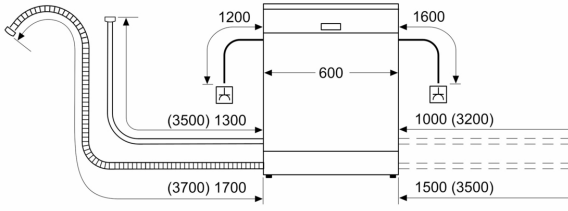

SZ36RB03 :	
SZ72010	Hortum Uzatma Seti
SZ73000	Bulaşık makinesi aksesuarı
SZ73001	Gümüş par. kaseti
SZ73051EU :	
SZ73100	Çatal bıçak sepeti
SZ73640	Bulaşık makinesi aksesuarı

Enerji verimlilik sınıfı:	E
Eko programı 100 devirdeki enerji tüketimi:	94 kWh
Kapasite:	13
Eko 50 programında su tüketimi:	9.5 litre
Program süresi:	4:10 saat
Ses seviyesi:	50 dB(A) re 1pW
Ses seviyesi sınıfı:	C
Kurulum tipi:	Solo
Çıkarılabilir üst kapak:	evet
Kapı panel seçenekleri:	Yok
Panel rengi:	Beyaz
Gövde rengi / malzemesi:	Beyaz
Üst tabla rengi/ üst tabla malzemesi:	Beyaz
Frekans:	50; 60 Hz
Elektrik kablosu uzunluğu:	175.0 cm
Elektrik Bağlantı Tipi:	Topraklı standart fiş
Su giriş hortumu uzunluğu:	150 cm
Su çıkış hortumu uzunluğu:	190 cm
Ayarlanabilir taban:	Hayır
Üst tablasız yükseklik:	30 mm
Yükseklik (mm):	845 mm
Maksimum yükseklik ayarı:	20 mm
Ürünün boyutları:	845 x 600 x 600 mm
Ambalajlı ürün boyutları:	880 x 660 x 680 mm
Net Ağırlık:	49.7 kg
Brüt ağırlık:	50.9 kg
Nominal gerilim:	220-240 V
Güç:	2400 W
Akım:	10 A
Rezistans:	evet

Ekran ve Kullanım

- HomeConnect
- Ekran dili: Program açıklamalı panel
- Başlama zamanını erteleme özelliği: 1-24 saat

Diğer Bilgiler

- Su baskınlarına karşı çoklu su koruma sistemi

Güvenlik

- Ürün ölçüleri (YxGxD): 84.5 x 60 x 60 cm
- Brüt ağırlık: 50.9 kg

¹Enerji verimliliği sınıfları ölçeği (A'dan G'ye)

Güvenlik riski nedeniyle ocak altına kurulumu uygun değildir.

iQ300, Solo Bulaşık Makinesi, 60
cm, Beyaz
SN23IW60MT

Ölçüler mm cinsindedir

⚡ Priz
() Uzatma seti dahil değerler