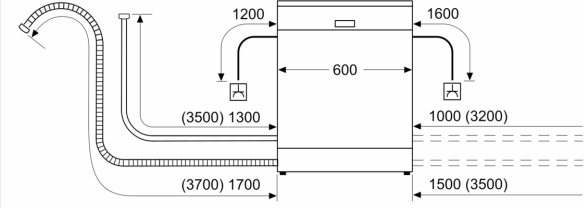

#### Güvenlik

- Ürün ölçüleri (YxGxD): 84.5 x 60 x 60 cm
- Brüt ağırlık: 46.9 kg

<sup>1</sup>Enerji verimliliği sınıfları ölçeği (A'dan G'ye)

Güvenlik riski nedeniyle ocak altına kurulumu uygun değildir.

### teknik çizimler

Ölçüler mm cinsindedir

⚡ Priz  
( ) Uzatma seti dahil değerler