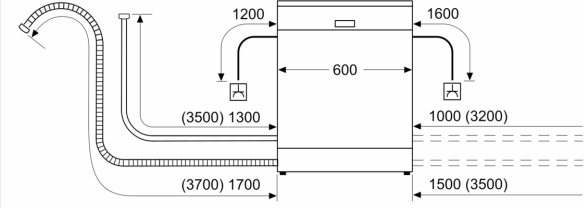

Donanım

Teknik bilgiler

Enerji verimlilik sınıfı: E
Eko programı 100 devirdeki enerji tüketimi: 94 kWh
Kapasite: 13
Eko 50 programında su tüketimi: 9.5 litre
Program süresi: 4:10 h
Ses seviyesi: 50 dB(A) re 1 pW
Ses seviyesi sınıfı: C
Kurulum tipi: Solo
Çıkarılabilir üst kapak: Evet
Kapı panel seçenekleri: Yok
Panel rengi: Paslanmaz çelik, boyalı
Gövde rengi / malzemesi: Kolay temizlenebilir Inox
Üst tabla rengi/ üst tabla malzemesi: Paslanmaz Çelik rengi boy.
Frekans: 50; 60 Hz
Elektrik kablosu uzunluğu: 175.0 cm
Elektrik Bağlantı Tipi: Topraklı standart fiş
Su giriş hortumu uzunluğu: 150 cm
Su çıkış hortumu uzunluğu: 190 cm
Ayarlanabilir taban: Hayır
üst tablasız yükseklik: 30 mm
Yükseklik (mm): 845 mm
Maksimum yükseklik ayarı: 20 mm
Ürünün boyutları: 845 x 600 x 600 mm
Ambalajlı ürün boyutları: 884 x 665 x 670 mm
Net Ağırlık: 49.4 kg
Brüt ağırlık: 50.7 kg
Nominal gerilim: 220-240 V
Güç: 2400 W
Akım: 10 A
Rezistans: Evet

Ekran ve Kullanım

- HomeConnect
- Ekran dili: İngilizce<
- Başlama zamanını erteleme özelliği: 1-24 saat<

Diğer Bilgiler

- Su baskınlarına karşı çoklu su koruma sistemi

Güvenlik

- Ürün ölçüleri (YxGxD): 84.5 x 60 x 60 cm
- Brüt ağırlık: 50.7 kg

¹Enerji verimliliği sınıfları ölçüğü (A'dan G'ye)

Güvenlik riski nedeniyle ocak altına kurulumu uygun değildir.

iQ300, Solo Bulaşık Makinesi, 60 cm, Kolay temizlenebilir Inox SN23II60MT

teknik çizimler

Ölçüler mm cinsindedir