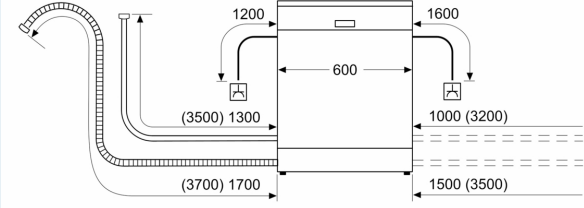

iQ500, Solo Bulaşık Makinesi, 60 cm, Beyaz SN23HW62MT

teknik çizimler

Ölçüler mm cinsindedir

⚡ Priz
( ) Uzatma seti dahil değerler