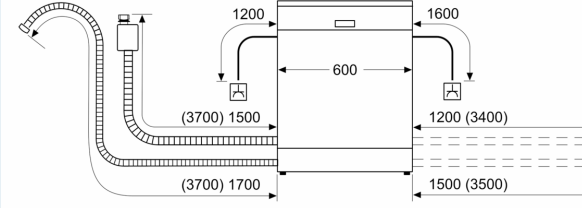

Donanım

Teknik bilgiler

Enerji verimlilik sınıfı:D
Eko programı 100 devirdeki enerji tüketimi:84 kWh
Kapasite:13
Eko 50 programında su tüketimi:9.5 litre
Program süresi:4:55 h
Ses seviyesi:44 dB(A) re 1 pW
Ses seviyesi sınıfı:B
Kurulum tipi:Solo
Çıkarılabilir üst kapak:Evet
Kapı panel seçenekleri:Yok
Panel rengi:Siyah
Gövde rengi / malzemesi:Beyaz
Üst tabla rengi/ üst tabla malzemesi:Paslanmaz Çelik rengi boy.
Frekans:50; 60 Hz
Elektrik kablosu uzunluğu:175.0 cm
Elektrik Bağlantı Tipi:Topraklı standart fiş
Su giriş hortumu uzunluğu:150 cm
Su çıkış hortumu uzunluğu:190 cm
Ayarlanabilir taban:Hayır
üst tablasız yükseklik:30 mm
Yükseklik (mm):845 mm
Maksimum yükseklik ayarı:20 mm
Ürünün boyutları:845 x 600 x 600 mm
Ambalajlı ürün boyutları:897 x 665 x 708 mm
Net Ağırlık:48.9 kg
Brüt ağırlık:50.6 kg
Nominal gerilim:220-240 V
Güç:2400 W
Akım:10 A
Rezistans:Evet

Ekran ve Kullanım

- HomeConnect
- Ekran dili: Program açıklamalı panel
- Başlama zamanını erteleme özelliği: 1-24 saat

Diğer Bilgiler

- aquaStop

Güvenlik

- Ürün ölçüleri (YxGxD): 84.5 x 60 x 60 cm
- Brüt ağırlık: 50.6 kg

¹Enerji verimliliği sınıfları ölçüğü (A'dan G'ye)

Güvenlik riski nedeniyle ocak altına kurulumu uygun değildir.

iQ300, Solo Bulaşık Makinesi, 60 cm, Beyaz SN23HW60MT

teknik çizimler

Ölçüler mm cinsindedir