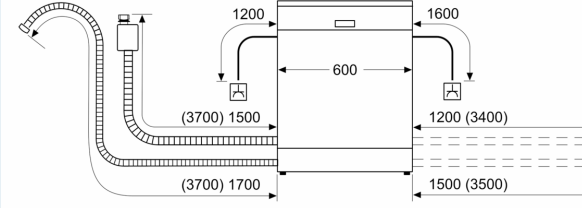

Donanım

Teknik bilgiler

Enerji verimlilik sınıfı:D
Eko programı 100 devirdeki enerji tüketimi:84 kWh
Kapasite:13
Eko 50 programında su tüketimi:9.5 litre
Program süresi:4:55 h
Ses seviyesi:44 dB(A) re 1 pW
Ses seviyesi sınıfı:B
Kurulum tipi:Solo
Çıkarılabilir üst kapak:Evet
Kapı panel seçenekleri:Yok
Panel rengi:Siyah
Gövde rengi / malzemesi:Siyah
Üst tabla rengi/ üst tabla malzemesi:Paslanmaz Çelik rengi boy.
Frekans:50; 60 Hz
Elektrik kablosu uzunluğu:175.0 cm
Elektrik Bağlantı Tipi:Topraklı standart fiş
Su giriş hortumu uzunluğu:150 cm
Su çıkış hortumu uzunluğu:190 cm
Ayarlanabilir taban:Hayır
üst tablasız yükseklik:30 mm
Yükseklik (mm):845 mm
Maksimum yükseklik ayarı:20 mm
Ürünün boyutları:845 x 600 x 600 mm
Ambalajlı ürün boyutları:886 x 707 x 669 mm
Net Ağırlık:56.4 kg
Brüt ağırlık:58.1 kg
Nominal gerilim:220-240 V
Güç:2400 W
Akım:10 A
Rezistans:Evet

Ekran ve Kullanım

- HomeConnect
- Ekran dili: Program açıklamalı panel
- Başlama zamanını erteleme özelliği: 1-24 saat

Diğer Bilgiler

- aquaStop

Güvenlik

- Ürün ölçüleri (YxGxD): 84.5 x 60 x 60 cm
- Brüt ağırlık: 58.1 kg

¹Enerji verimliliği sınıfları ölçüğü (A'dan G'ye)

Güvenlik riski nedeniyle ocak altına kurulumu uygun değildir.

iQ300, Solo Bulaşık Makinesi, 60 cm, Siyah SN23HB60MT

teknik çizimler

Ölçüler mm cinsindedir