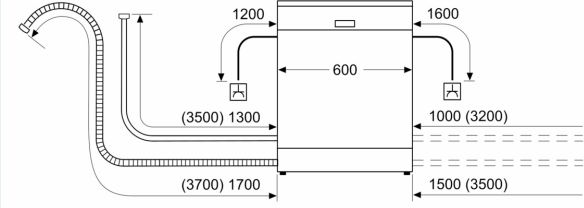

Donanım

Teknik bilgiler

Enerji verimlilik sınıfı ¹ : C
Eko programında 100 döngüdeki enerji tüketimi ² : 74 kWh/100 cycles
Kapasite: 13
Eko 50 programında su tüketimi ³ : 9.5 litre
Program süresi ⁴ : 4:35 saat
Ses seviyesi: 48 dB(A) re 1pW
Ses seviyesi sınıfı: C
Kurulum tipi: Solo
Çıkarılabilir üst kapak: evet
Kapı panel seçenekleri: Yok
Panel rengi: Beyaz
Gövde rengi / malzemesi: Beyaz
Frekans: 50; 60 Hz
Elektrik kablosu uzunluğu: 175 cm
Elektrik Bağlantı Tipi: Topraklı standart fiş
Su giriş hortumu uzunluğu: 150 cm
Su çıkış hortumu uzunluğu: 190 cm
Ayarlanabilir taban: Yok
Üst tablasız yükseklik: 30 mm
Yükseklik (mm): 845 mm
Maksimum yükseklik ayarı: 20 mm
Ambalajlı ürün boyutları: 880x680x660 mm
Net Ağırlık: 49.8 kg
Brüt ağırlık: 51.0 kg
Nominal gerilim: 220-240 V
Güç: 2400 W
Akım: 10 A
Rezistans: evet

¹ Enerji Verimlilik Sınıfı Ölçeği (A'dan G'ye)
² 100 döngü başına kWh cinsinden enerji tüketimi (Eko 50 °C programında)
³ Döngü başına litre cinsinden su tüketimi (Eko 50 °C programında)
⁴ Eko 50 °C Program Süresi

iQ300, Solo Bulaşık Makinesi, 60 cm, Beyaz SN23EW63KT

teknik çizimler

Ölçüler mm cinsindedir

⚡ Priz
() Uzatma seti dahil değerler