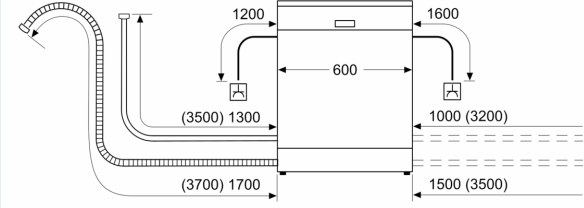

#### Güvenlik

- Ürün ölçüleri (YxGxD): 84.5 x 60 x 60 cm
- Brüt ağırlık: 48.3 kg

<sup>1</sup>Enerji verimliliği sınıfları ölçeği (A'dan G'ye)

Güvenlik riski nedeniyle ocak altına kurulumu uygun değildir.

### teknik çizimler

Ölçüler mm cinsindedir

⚡ Priz  
( ) Uzatma seti dahil değerler