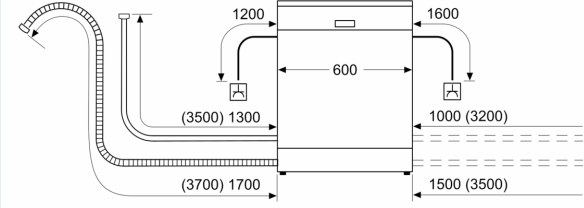

Donanım

Teknik bilgiler

Enerji verimlilik sınıfı:C
Eko programı 100 devirdeki enerji tüketimi: 73 kWh
Kapasite: 12
Eko 50 programında su tüketimi:9.5 litre
Program süresi:4:35 h
Ses seviyesi:48 dB(A) re 1 pW
Ses seviyesi sınıfı: C
Kurulum tipi: Solo
Çıkarılabilir üst kapak:Evet
Kapı panel seçenekleri:Yok
Panel rengi:Paslanmaz çelik, boyalı
Gövde rengi / malzemesi: Kolay temizlenebilir Inox
Üst tabla rengi/ üst tabla malzemesi:Paslanmaz Çelik rengi boy.
Frekans: 50; 60 Hz
Elektrik kablosu uzunluğu: 175.0 cm
Elektrik Bağlantı Tipi:Topraklı standart fiş
Su giriş hortumu uzunluğu: 150 cm
Su çıkış hortumu uzunluğu: 190 cm
Ayarlanabilir taban:Hayır
üst tablasız yükseklik:30 mm
Yükseklik (mm): 845 mm
Maksimum yükseklik ayarı:20 mm
Ürünün boyutları:845 x 600 x 600 mm
Ambalajlı ürün boyutları:875 x 666 x 664 mm
Net Ağırlık: 47.3 kg
Brüt ağırlık: 48.6 kg
Nominal gerilim: 220-240 V
Güç: 2400 W
Akım:10 A
Rezistans:Evet

Ekran ve Kullanım

- HomeConnect
- Ekran dili: Program açıklamalı panel
- Başlama zamanını erteleme özelliği: 1-24 saat

Diğer Bilgiler

- Su baskınlarına karşı çoklu su koruma sistemi

Güvenlik

- Ürün ölçüleri (YxGxD): 84.5 x 60 x 60 cm
- Brüt ağırlık: 48.6 kg

¹Enerji verimliliği sınıfları ölçeği (A'dan G'ye)

Güvenlik riski nedeniyle ocak altına kurulumu uygun değildir.

iQ300, Solo Bulaşık Makinesi, 60 cm, Kolay temizlenebilir Inox SN23E160KT

teknik çizimler

Ölçüler mm cinsindedir