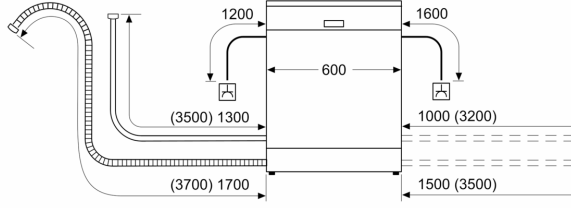

Enerji verimlilik sınıfı:	D
Eko programı 100 devirdeki enerji tüketimi:	84 kWh
Kapasite:	13
Eko 50 programında su tüketimi:	9.5 litre
Program süresi:	4:55 saat
Ses seviyesi:	48 dB(A) re 1pW
Ses seviyesi sınıfı:	C
Kurulum tipi:	Solo
Çıkarılabilir üst kapak:	evet
Kapı panel seçenekleri:	Yok
Panel rengi:	Beyaz
Gövde rengi / malzemesi:	Beyaz
Üst tabla rengi/ üst tabla malzemesi:	Beyaz
Frekans:	50; 60 Hz
Elektrik kablosu uzunluğu:	175.0 cm
Elektrik Bağlantı Tipi:	Topraklı standart fiş
Su giriş hortumu uzunluğu:	150 cm
Su çıkış hortumu uzunluğu:	190 cm
Ayarlanabilir taban:	Hayır
Üst tablasız yükseklik:	30 mm
Yükseklik (mm):	845 mm
Maksimum yükseklik ayarı:	20 mm
Ürünün boyutları:	845 x 600 x 600 mm
Ambalajlı ürün boyutları:	880 x 660 x 680 mm
Net Ağırlık:	43.5 kg
Brüt ağırlık:	44.8 kg
Nominal gerilim:	220-240 V
Güç:	2400 W
Akım:	10 A
Rezistans:	evet

Ekran ve Kullanım

- Sepet Tipi: Vario sepetler
- Üst Sepet Yükseklik Ayarı
- Katlanır raf, alt sepette: 2
- Alt sepette çatal-bıçak sepeti
- Üst sepet fincan rafı (uzun/kısa)

Diğer Bilgiler

- Maksimum giriş suyu derecesi: 25 °C
- servoKilit
- Bardak koruma teknolojisi

Güvenlik

- Ürün ölçüleri (YxGxD): 84.5 x 60 x 60 cm

¹Enerji verimliliği sınıfları ölçeği (A'dan G'ye)

Güvenlik riski nedeniyle ocak altına kurulumu uygun değildir.

iQ300, Solo Bulaşık Makinesi, 60 cm, Beyaz SN234W01DT

Ölçüler mm cinsindedir

⚡ Priz
() Uzatma seti dahil değerler