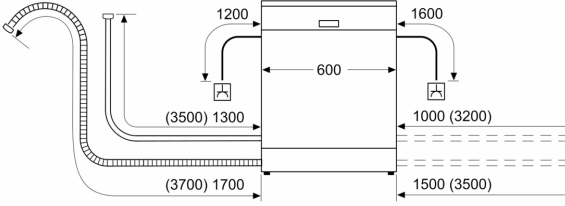

Enerji verimlilik sınıfı:	D
Eko programı 100 devirdeki enerji tüketimi:	84 kWh
Kapasite:	13
Eko 50 programında su tüketimi:	9.5 litre
Program süresi:	4:55 saat
Ses seviyesi:	48 dB(A) re 1pW
Ses seviyesi sınıfı:	C
Kurulum tipi:	Solo
Çıkarılabilir üst kapak:	evet
Kapı panel seçenekleri:	Yok
Panel rengi:	Paslanmaz çelik, boyalı
Gövde rengi / malzemesi:	Paslanmaz çelik parmak izi tutmaz
Üst tabla rengi/ üst tabla malzemesi:	Paslanmaz Çelik rengi boy.
Frekans:	50; 60 Hz
Elektrik kablosu uzunluğu:	175.0 cm
Elektrik Bağlantı Tipi:	Topraklı standart fiş
Su giriş hortumu uzunluğu:	150 cm
Su çıkış hortumu uzunluğu:	190 cm
Ayarlanabilir taban:	Hayır
Üst tablasız yükseklik:	30 mm
Yükseklik (mm):	845 mm
Maksimum yükseklik ayarı:	20 mm
Ürünün boyutları:	845 x 600 x 600 mm
Ambalajlı ürün boyutları:	880 x 660 x 680 mm
Net Ağırlık:	43.7 kg
Brüt ağırlık:	45.0 kg
Nominal gerilim:	220-240 V
Güç:	2400 W
Akım:	10 A
Rezistans:	evet

Diğer Bilgiler

- Su baskınlarına karşı çoklu su koruma sistemi
- Maksimum giriş suyu derecesi: 25 °C
- servoKilit

- Bardak koruma teknolojisi

Güvenlik

- Ürün ölçüleri (YxGxD): 84.5 x 60 x 60 cm

Güvenlik riski nedeniyle ocak altına kurulumu uygun değildir.

**iQ300, Solo Bulaşık Makinesi, 60
cm, Paslanmaz çelik parmak izi
tutmaz
SN234I01DT**

Ölçüler mm cinsindedir

⚡ Priz
() Uzatma seti dahil değerler