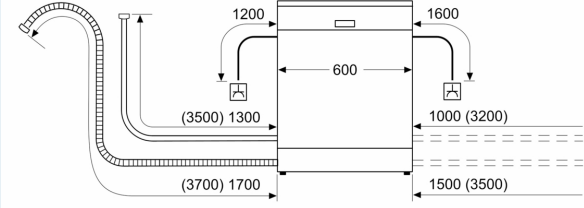

Donanım

Teknik bilgiler

Enerji verimlilik sınıfı ¹ : B
Eko programında 100 döngüdeki enerji tüketimi ² : 64 kWh/100 cycles
Kapasite: 13
Eko 50 programında su tüketimi ³ : 9.0 litre
Program süresi ⁴ : 3:35 saat
Ses seviyesi: 42 dB(A) re 1pW
Ses seviyesi sınıfı: B
Kurulum tipi: Solo
Çıkarılabilir üst kapak: evet
Kapı panel seçenekleri: Yok
Gövde rengi / malzemesi: Kolay Temizlenebilir Inox
Frekans: 50; 60 Hz
Elektrik kablosu uzunluğu: 175 cm
Elektrik Bağlantı Tipi: Topraklı standart fiş
Su giriş hortumu uzunluğu: 150 cm
Su çıkış hortumu uzunluğu: 190 cm
Ayarlanabilir taban: Yok
Üst tablasız yükseklik: 30 mm
Yükseklik (mm): 845 mm
Maksimum yükseklik ayarı: 20 mm
Ambalajlı ürün boyutları: 880x660x680 mm
Net Ağırlık: 51.2 kg
Brüt ağırlık: 52.4 kg
Nominal gerilim: 220-240 V
Güç: 2400 W
Akım: 10 A
Rezistans: evet

¹Enerji verimliliği sınıfları ölçeği (A'dan G'ye)

² Eko 50 °C programında 100 döngüde enerji tüketimi (kWh)

³Eko 50 °C programında döngü başına su tüketimi (litre)

⁴Eko 50 °C programı süresi

iQ500, Solo Bulaşık Makinesi, 60 cm, Kolay Temizlenebilir Inox SN15E100KT

teknik çizimler

Ölçüler mm cinsindedir

⚡ Priz
() Uzatma seti dahil değerler