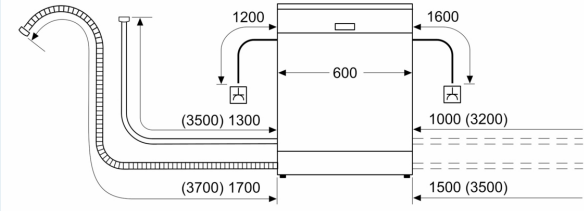

iQ500, Solo Bulaşık Makinesi, 60 cm, darkSteel Line SN15EC00NT

teknik çizimler

Ölçüler mm cinsindedir

⌚ Priz
( ) Uzatma seti dahil değerler