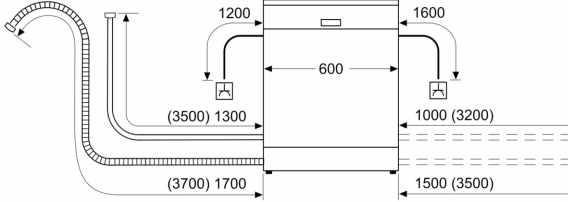

Enerji verimlilik sınıfı: D
Eko programı 100 devirdeki enerji tüketimi: 84 kWh
Kapasite: 13
Eko 50 programında su tüketimi: 9.5 litre
Program süresi: 4:55 saat
Ses seviyesi: 48 dB(A) re 1pW
Ses seviyesi sınıfı: C
Ürün Tipi: Solo
Çıkarılabilir üst kapak: evet
Kapı panel seçenekleri: Yok
Kontrol Panel Rengi: Beyaz
Gövde rengi / malzemesi: Beyaz
Üst tabla rengi/ üst tabla malzemesi: Beyaz
Frekans: 50; 60 Hz
Elektrik kablosu uzunluęu: 175.0 cm
Elektrik Bağlantı Tipi: Topraklı standart fiş
Su giriş hortumu uzunluęu: 150 cm
Su çıkış hortumu uzunluęu: 190 cm
Ayarlanabilir taban: Hayır
Üst tablasız yükseklik: 30 mm
Yükseklik (mm): 845 mm
Maksimum yükseklik ayarı: 20 mm
Ürünün boyutları: 845 x 600 x 600 mm
Ambalajlı ürün boyutları: 880 x 660 x 680 mm
Net Aęırlık: 43.3 kg
Brüt aęırlık: 44.5 kg
Nominal gerilim: 220-240 V
Güç: 2400 W
Akım: 10 A
Rezistans: evet

Diğer Bilgiler

- Ürün ölçüleri (YxGxD): 84.5 x 60 x 60 cm

¹Enerji verimliliği sınıfları ölçeceği (A'dan G'ye)

Güvenlik riski nedeniyle ocak altına kurulumu uygun değildir.

**Serie 2, Solo Bulaşık Makinesi, 60
cm, Beyaz
SMS26DW00T**

Ölçüler mm cinsindedir

⚡ Priz
() Uzatma seti dahil değerler