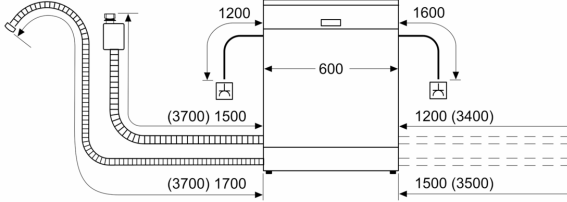

Teknik bilgiler

Enerji verimlilik sınıfı: C
Eko programı 100 devirdeki enerji tüketimi: 73 kWh
Kapasite: 12
Eko 50 programında su tüketimi: 9.5 litre
Program süresi: 4:35 h
Ses seviyesi: 48 dB(A) re 1 pW
Ses seviyesi sınıfı: C
Ürün Tipi: Solo
Çıkarılabilir üst kapak: Evet
Kapı panel seçenekleri: Yok
Kontrol Panel Rengi: Beyaz
Gövde rengi / malzemesi: Beyaz
Üst tabla rengi/ üst tabla malzemesi: Beyaz
Frekans: 50; 60 Hz
Elektrik kablosu uzunluğu: 175.0 cm
Elektrik Bağlantı Tipi: Topraklı standart fiş
Su giriş hortumu uzunluğu: 150 cm
Su çıkış hortumu uzunluğu: 190 cm
Ayarlanabilir taban: Hayır
Üst tablasız yükseklik: 30 mm
Yükseklik: 845 mm
Maksimum yükseklik ayarı: 20 mm
Ürünün boyutları: 845 x 600 x 600 mm
Ambalajlı ürün boyutları: 875 x 675 x 650 mm
Net Ağırlık: 47.6 kg
Brüt ağırlık: 48.9 kg
Nominal gerilim: 220-240 V
Güç: 2400 W
Akım: 10 A
Rezistans: Evet

Sepetler

- Sepet Tipi: VarioFlex sepetler
- Rack Stopper: Alt sepetin raydan çıkmasını önler.
- Üst Sepet Yükseklik Ayarı
- Üst sepette 2 sıra katlanır tel
- Üst sepette yüksekliği ayarlanabilir fincan rafları

Diğer Bilgiler

- Ürün ölçüleri (YxGxD): 84.5 x 60 x 60 cm

¹Enerji verimliliği sınıfları ölçeği (A'dan G'ye)

Serie 4, Solo Bulaşık Makinesi, 60 cm, Beyaz SGS4EKW60T

Ölçüler mm cinsindedir

⚡ Priz
() Uzatma seti dahil değerler