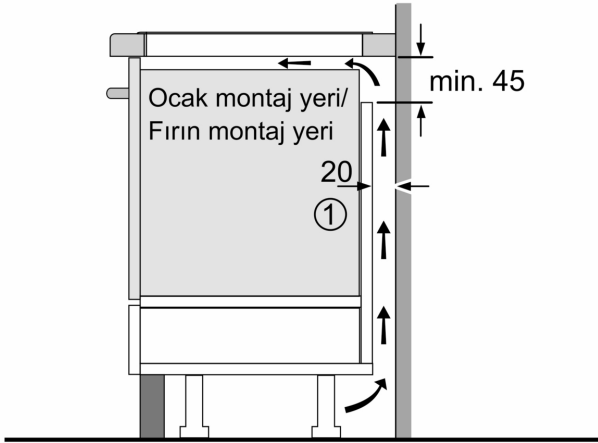

① Havalandırma açıklığı
önceden düşünülmelidir

Ölçüler mm cinsindedir

Ölçüler mm cinsindedir