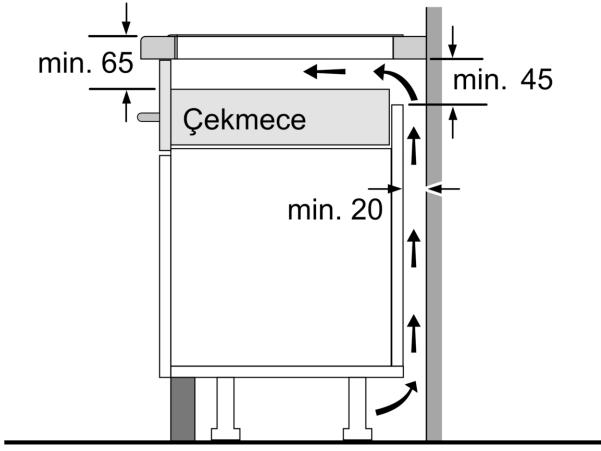

Ölçüler mm cinsindedir