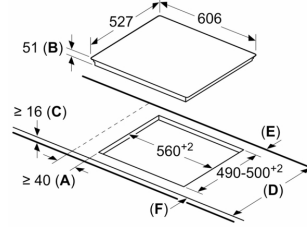

Hız:

- PowerBoost - Ocak gözleri için en hızlı ısıtma sistemi
- panBoost: Hızlı ısıtma

Ölçüler:

- Ürün boyutları: (G/D) 606 mm x 527 mm
- Dolap ölçüsü (Y/G/D): 51 mm x 560 mm x 490 mm
- Min. tezgah ölçüsü kalınlığı 16 mm
- Min. tezgah kalınlığı : 16 mm
- Kablo dahil
- Bağlantı Değeri: 7.4 kW
- Toplam bağlantı değeri: 7400 W

**Serie 8, İndüksiyonlu Ocak, 60 cm,
Siyah
PXY675DW4E**

① Havalandırma açıklığı
önceden düşünülmelidir

Ölçüler mm cinsindedir

① Havalandırma açıklığı
önceden düşünülmelidir

Ölçüler mm cinsindedir

Ölçüler mm cinsindedir

- A:** Ocak kesiti ile duvar arasındaki minimum mesafe.
B: Gömme derinliği
C: Çalışma tezgahının yüzeyi ve ocağın ön tarafının üstü arasındaki açıklık 30 mm olmalıdır. Ocağın alan gereksinimlerine bakınız.