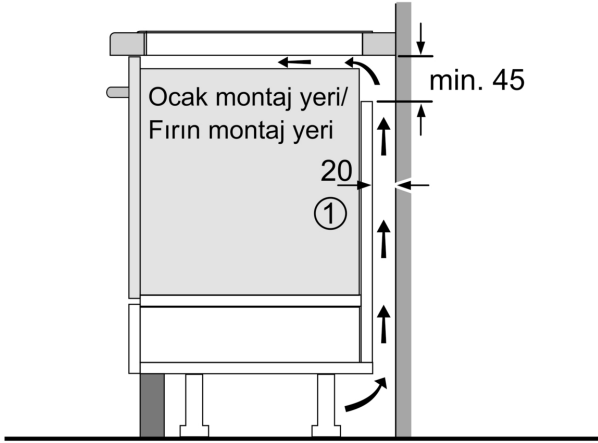

**Serie 8, İndüksiyonlu Ocak, 60 cm,
Siyah
PXY675DW4E**

① Havalandırma açıklığı
önceden düşünülmelidir

Ölçüler mm cinsindedir