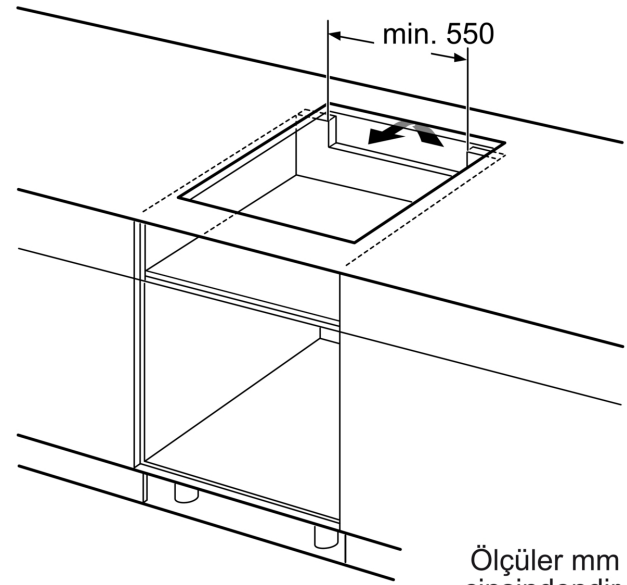

Ölçüler mm cinsindedir