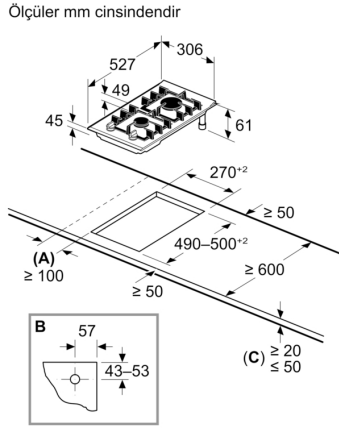

Teknik bilgiler

Ürün ismi/aile: domino/kendinden kumandalı oca
Ürün Tipi: Ankastre
Kullanım Şekli: Gazlı
Ocak Gözü Sayısı: 2
Kurulum için gerekli yuva ölçüleri: 45 x 270 x 490-500 mm
Genişlik: 306 mm
Ürün Ölçüleri (Yükseklik x Genişlik x Derinlik): 49x306x52745x306x527 mm
Ambalajlı ürün boyutları: 170x360x580 mm
Net Ağırlık: 7.7 kg
Brüt ağırlık: 8.5 kg
Isı göstergesi: Olmadan
kullanma deposu: ocak önde
Ocak yüzeyi: Seramik
Üst yüzey rengi: Siyah, Alu, brushed
Çerçeve rengi: Siyah
Elektrik kablosu uzunluğu: 100 cm
EAN numarası: 4242005483167
Gaz bağlantı değeri: 4750 W
Akım: 3 A
Nominal gerilim: 220-240 V
Frekans: 50; 60 Hz

Fonksiyonellik - Kolay Kullanım

- FlameSelect teknolojisi
- Kılıç düğme, front
- Düğmeden otomatik ateşleme

Güç

- 2 ad.

Güvenlik

- Gaz emniyet sistemi

Ölçüler

- Cihaz ölçüsü (YxGxD mm): 49 x 306 x 527
- Kurulum için gereken niş boyutu (HxWxD mm) : 45 x 270 x (490 - 500)
- Minimum Tezgah Kalınlığı: 20 mm

Serie 8, Gazlı Domino Ocak, 30 cm, Seramik, Siyah PRB3A6I40

A: Ocak kesidinden duvara min. mesafe

B: Kesitteki gaz bağlantısının konumu

C: Altında sabitlenmiş fırın ile muhtemelen daha fazla; fırın için boşluk gereksinimlerine bakınız