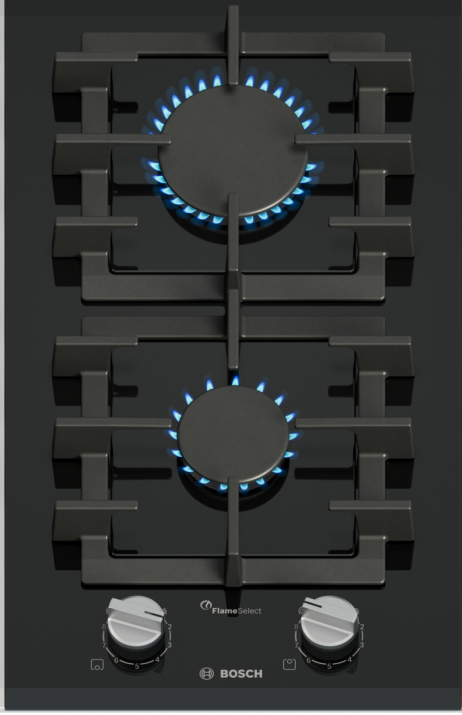

**Serie 8, Gazlı Domino Ocak, 30 cm,
Seramik, Siyah
PRB3A6I40**

- **FlameSelect:** Mükemmel pişirme sonuçları için dokuz hassas alev seviyesi.
- **Çıkarılabilir düğmeler ve yıkanabilir ızgaralar sayesinde ocak temizliği artık çok kolay.**
- **Kolay temizlik:** Bulaşık makinesine uygun ızgaralar sayesinde ocak temizliği artık çok kolay.
- **Parçalı dökme demir ızgaralar:** Sağlam ve dengeli tasarımları sayesinde az yer kaplar ve kolay temizlenir.
- **Gaz emniyet sistemi:** Ocakta ateşin sönmesi durumunda güvenlik için gaz akışını anında keser.

Teknik bilgiler

Ürün ismi/aile: domino/kendinden kumandalı oca
Ürün Tipi: Ankastre
Kullanım Şekli: Gazlı
Ocak Gözü Sayısı: 2
Kurulum için gerekli yuva ölçüleri: 45 x 270 x 490-500 mm
Genişlik: 306 mm
Ürün Ölçüleri (Yükseklik x Genişlik x Derinlik): 49x306x52745x306x527 mm
Ambalajlı ürün boyutları: 170x360x580 mm
Net Ağırlık: 7.7 kg
Brüt ağırlık: 8.5 kg
Isı göstergesi: Olmadan
kullanma deposu: ocak önde
Ocak yüzeyi: Seramik
Üst yüzey rengi: Siyah, Alu, brushed
Çerçeve rengi: Siyah
Elektrik kablosu uzunluğu: 100 cm
EAN numarası: 4242005483167
Gaz bağlantı değeri: 4750 W
Akım: 3 A
Nominal gerilim: 220-240 V
Frekans: 50; 60 Hz

Tercihe bağlı aksesuarlar

HEZ298114 Küçük tencere halkası
HEZ394301 Fırın aksesuarı

Serie 8, Gazlı Domino Ocak, 30 cm, Seramik, Siyah PRB3A6I40

Tasarım

- Seramik cam yüzey, Siyah
- Dökme demir ocak ızgarası

Serie 8, Gazlı Domino Ocak, 30 cm, Seramik, Siyah PRB3A6I40

A: Ocak kesidinden duvara min. mesafe

B: Kesitteki gaz bağlantısının konumu

C: Altında sabitlenmiş fırın ile muhtemelen daha fazla; fırın için boşluk gereksinimlerine bakınız