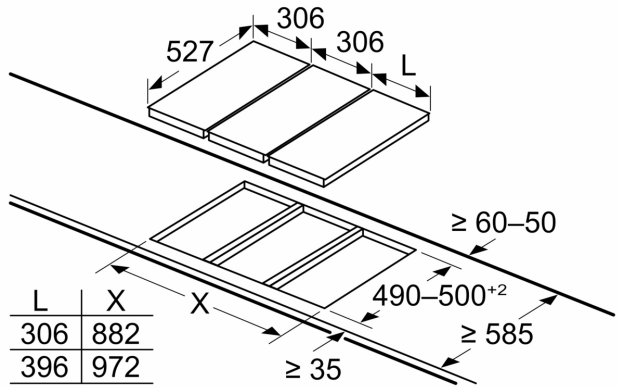

Ölçüler

- Cihaz ölçüsü (YxGxD mm): 47 x 306 x 527
- Kurulum için gereken niş boyutu (HxWxD mm) : 45 x 270 x (490 - 502)
- Minimum Tezgah Kalınlığı: 30 mm

**Serie 8, Gazlı Domino Ocak, 30 cm,
Seramik, Siyah
PRB3A6B70**

Ölçüler mm cinsindedir

İki veya daha fazla eleman yan yana monte edilirse, bir veya daha fazla kurulum kiti gereklidir (2 eleman 1 kurulum kiti, 3 eleman 2 kurulum kiti vb.)

Ölçüler mm cinsindedir

İki Domino ünitesini ocağın hemen yanına monte ederken iki montaj kiti (HEZ394301) gereklidir

Ölçüler mm cinsindedir

İki Domino ünitesini ocağın hemen yanına monte ederken iki montaj kiti (HEZ394301) gereklidir

Ölçüler mm cinsindedir

İki veya daha fazla eleman yan yana monte edilirse, bir veya daha fazla kurulum kiti gereklidir (2 eleman 1 kurulum kiti, 3 eleman 2 kurulum kiti vb.)