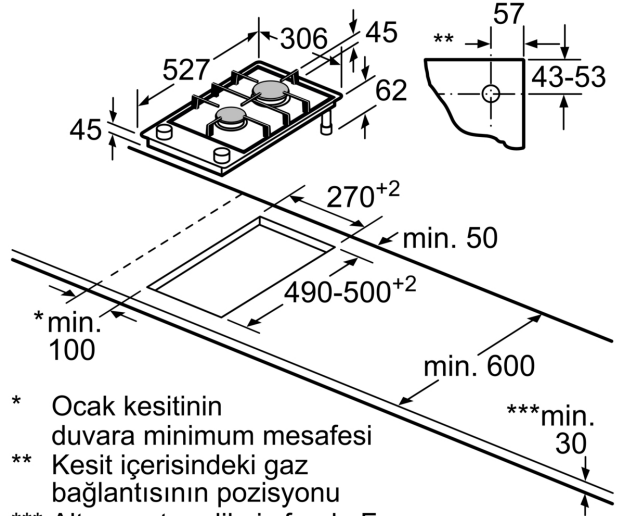

Ölçüler mm cinsindedir
İlgili cihazlar ve bölme boyutlarıyla Domino kombinasyon olanakları tablosunun resmi

İki veya daha fazla eleman yan yana monte edilirse, bir veya daha fazla kurulum kiti gereklidir (2 eleman 1 kurulum kiti, 3 eleman 2 kurulum kiti vb.)

Kombinasyona bağlı olarak bölme boyutu (X) (kombinasyon tablosuna bakınız)

Ölçüler mm cinsindedir
İlgili cihaz ve kesit ölçüleri ile Domino kombinasyonu olasılıkları

Genişlik tipi:
Cihaz genişliği:

	A	B	C	D	L	X		
2x30	306	306	-	-	-	-	612	576
1x30, 1x40	306	396	-	-	-	-	702	666
1x30, 1x60	306	606	-	-	-	-	912	876
1x30, 1x70*	306	710	-	-	-	-	1016	980
1x30, 1x80	306	816	-	-	-	-	1122	1086
1x30, 1x90	306	916	-	-	-	-	1222	1186
2x40	396	396	-	-	-	-	792	756
1x40, 1x60	396	606	-	-	-	-	1002	966
1x40, 1x70*	396	710	-	-	-	-	1106	1070
1x40, 1x80	396	816	-	-	-	-	1212	1176
1x40, 1x90	396	916	-	-	-	-	1312	1276
3x30	306	306	306	-	-	-	918	882
2x30, 1x40	306	306	396	-	-	-	1008	972
2x30, 1x60	306	306	606	-	-	-	1218	1182
2x30, 1x70*	306	306	710	-	-	-	1322	1286
2x30, 1x80	306	306	816	-	-	-	1428	1392
2x30, 1x90	306	306	916	-	-	-	1528	1492
1x30, 2x40	306	396	396	-	-	-	1098	1062
1x30, 1x40, 1x60	306	396	606	-	-	-	1308	1272
1x30, 1x40, 1x70*	306	396	710	-	-	-	1412	1376
1x30, 1x40, 1x80	306	396	816	-	-	-	1518	1482
1x30, 1x40, 1x90	306	396	916	-	-	-	1618	1582
2x40, 1x60	396	396	606	-	-	-	1398	1362
4x30	306	306	306	306	-	-	1224	1188
3x30, 1x40	306	306	306	396	-	-	1314	1278
1x30, 1x75	306	750	-	-	-	-	1056	1020
1x40, 1x75	396	750	-	-	-	-	1146	1110
2x30, 1x75	306	306	750	-	-	-	1362	1326
1x30, 1x40, 1x75	306	396	750	-	-	-	1452	1416

* 70 cm'lik induksiyon ocak ile mümkün değil

Ölçüler mm cinsindedir
Domino için montaj kiti (HEZ394301)

B: Kesit derinliğine bağlı

* Ocak kesitinin duvara minimum mesafesi

** Kesit içerisindeki gaz bağlantısının pozisyonu