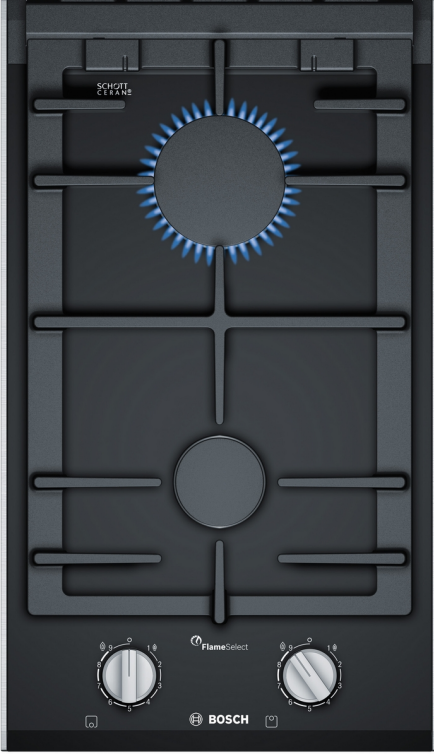

**Serie 8, Gazlı Domino Ocak, 30 cm,
Seramik, Siyah
PRB3A6B70**

FlameSelect domino gazlı ocak: 9 hassas alev ayarı sayesinde mükemmel pişirme

- **Biyometana uyumlu:** Gazlı ocağınız aynı zamanda yenilenebilir biyometan gazıyla çalışabilir.
- **FlameSelect:** Dokuz tanımlı seviyede tam istediğiniz gaz alevi ayarı.
- **Makinede yıkanabilir ocak ızgaralarıyla temizliğe ayırdığınız zamanı azaltın.**
- **Döküm ızgara:** dayanıklı ve güvenilir ocak ızgaraları ile pişirme kaplarınızın pişirme süresince sarsılmaz
- **Cam seramik yüzey:** yüksek ısıya dayanıklı ve kolay temizlenebilir yüzey

Teknik bilgiler

Ürün ismi/aile: domino/kendinden kumandalı oca
Ürün Tipi: Ankastre
Kullanım Şekli: Gazlı
Ocak Gözü Sayısı: 2
Kurulum için gerekli yuva ölçüleri: 45 x 270 x 490-500 mm
Genişlik: 306 mm
Ürün Ölçüleri (Yükseklik x Genişlik x Derinlik): 47x306x52745x306x527 mm
Ambalajlı ürün boyutları: 190x380x580 mm
Net Ağırlık: 7.0 kg
Brüt ağırlık: 7.9 kg
Isı göstergesi: Olmadan
Ocak kullanma deposu: ocak önde
Ocak yüzeyi: Seramik
Üst yüzey rengi: Siyah, Alu, brushed
Çerçeve rengi: Siyah
Elektrik kablosu uzunluğu: 150 cm
EAN numarası: 4242005357291
Gaz bağlantı değeri: 4700 W
Akım: 3 A
Nominal gerilim: 220-240 V
Frekans: 50; 60 Hz

Tercihe bağlı aksesuarlar

HEZ298114 Küçük tencere halkası
HEZ394301 Fırın aksesuarı

**Serie 8, Gazlı Domino Ocak, 30 cm,
Seramik, Siyah
PRB3A6B70**

**FlameSelect domino gazlı ocak: 9 hassas
alev ayarı sayesinde mükemmel pişirme**

Tasarım

- Seramik cam yüzey, Siyah
- Dökme demir ocak ızgarası

Fonksiyonellik - Kolay Kullanım

- FlameSelect teknolojisi
- Kılıç düğme
- Düğmeden otomatik ateşleme

Güç

- 2 ad.

Güvenlik

- Gaz emniyet sistemi