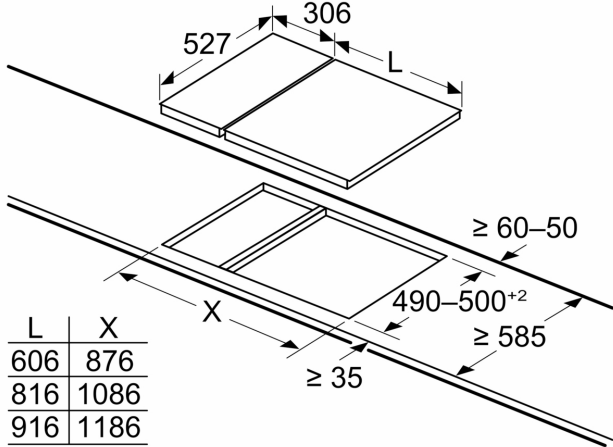

Ölçüler

- Cihaz ölçüsü (YxGxD mm): 47 x 306 x 527
- Kurulum için gereken niş boyutu (HxWxD mm) : 45 x 270 x (490 - 502)
- Minimum Tezgah Kalınlığı: 30 mm

**Serie 8, Gazlı Domino Ocak, 30 cm,
Seramik, Siyah
PRB3A6B70**

Ölçüler mm cinsindedir

İki veya daha fazla eleman yan yana monte edilirse, bir veya daha fazla kurulum kiti gereklidir (2 eleman 1 kurulum kiti, 3 eleman 2 kurulum kiti vb.)

Ölçüler mm cinsindedir

İki Domino ünitesini ocağın hemen yanına monte ederken iki montaj kiti (HEZ394301) gereklidir

Ölçüler mm cinsindedir

İki Domino ünitesini ocağın hemen yanına monte ederken iki montaj kiti (HEZ394301) gereklidir

Ölçüler mm cinsindedir

İki veya daha fazla eleman yan yana monte edilirse, bir veya daha fazla kurulum kiti gereklidir (2 eleman 1 kurulum kiti, 3 eleman 2 kurulum kiti vb.)