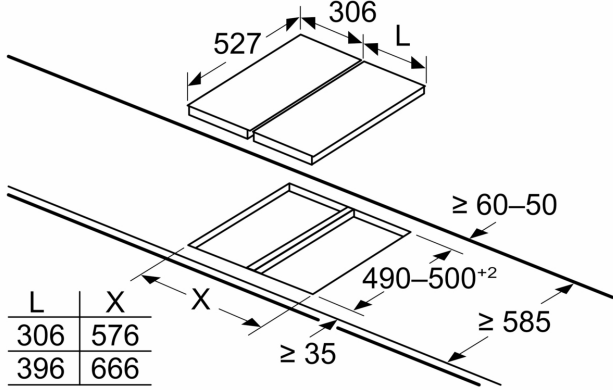

**Serie 8, Gazlı Domino Ocak, 30 cm,
Seramik, Siyah
PRB3A6B70**

Ölçüler mm cinsindedir

İki veya daha fazla eleman yan yana monte edilirse, bir veya daha fazla kurulum kiti gereklidir (2 eleman 1 kurulum kiti, 3 eleman 2 kurulum kiti vb.)

Ölçüler mm cinsindedir