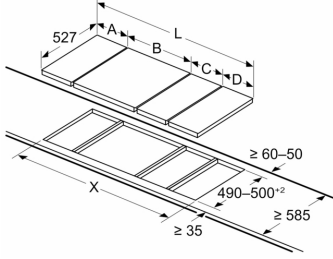

Ölçüler mm cinsindedir

İki Domino ünitesini ocağın hemen yanına monte ederken iki montaj kiti (HEZ394301) gereklidir

Ölçüler mm cinsindedir

İki veya daha fazla eleman yan yana monte edilirse, bir veya daha fazla kurulum kiti gereklidir (2 eleman 1 kurulum kiti, 3 eleman 2 kurulum kiti vb.)

Ölçüler mm cinsindedir
İlgili cihazlar ve bölme boyutlarıyla Domino kombinasyon olanakları tablosunun resmi

İki veya daha fazla eleman yan yana monte edilirse, bir veya daha fazla kurulum kiti gereklidir (2 eleman 1 kurulum kiti, 3 eleman 2 kurulum kiti vb.)

Kombinasyona bağlı olarak bölme boyutu (X) (kombinasyon tablosuna bakınız)

Ölçüler mm cinsindedir
İlgili cihaz ve kesit ölçüleri ile Domino kombinasyonu olasılıkları

Genişlik tipi:
Cihaz genişliği:

	A	B	C	D	L	X		
2x30	306	306	-	-	-	-	612	576
1x30, 1x40	306	396	-	-	-	-	702	666
1x30, 1x60	306	606	-	-	-	-	912	876
1x30, 1x70*	306	710	-	-	-	-	1016	980
1x30, 1x80	306	816	-	-	-	-	1122	1086
1x30, 1x90	306	916	-	-	-	-	1222	1186
2x40	396	396	-	-	-	-	792	756
1x40, 1x60	396	606	-	-	-	-	1002	966
1x40, 1x70*	396	710	-	-	-	-	1106	1070
1x40, 1x80	396	816	-	-	-	-	1212	1176
1x40, 1x90	396	916	-	-	-	-	1312	1276
3x30	306	306	306	-	-	-	918	882
2x30, 1x40	306	306	396	-	-	-	1008	972
2x30, 1x60	306	306	606	-	-	-	1218	1182
2x30, 1x70*	306	306	710	-	-	-	1322	1286
2x30, 1x80	306	306	816	-	-	-	1428	1392
2x30, 1x90	306	306	916	-	-	-	1528	1492
1x30, 2x40	306	396	396	-	-	-	1098	1062
1x30, 1x40, 1x60	306	396	606	-	-	-	1308	1272
1x30, 1x40, 1x70*	306	396	710	-	-	-	1412	1376
1x30, 1x40, 1x80	306	396	816	-	-	-	1518	1482
1x30, 1x40, 1x90	306	396	916	-	-	-	1618	1582
2x40, 1x60	396	396	606	-	-	-	1398	1362
4x30	306	306	306	306	-	-	1224	1188
3x30, 1x40	306	306	306	396	-	-	1314	1278
1x30, 1x75	306	750	-	-	-	-	1056	1020
1x40, 1x75	396	750	-	-	-	-	1146	1110
2x30, 1x75	306	306	750	-	-	-	1362	1326
1x30, 1x40, 1x75	306	396	750	-	-	-	1452	1416