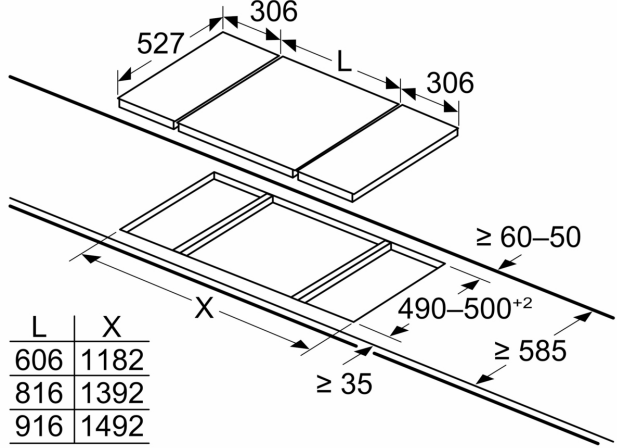

Teknik bilgiler

Ürün ismi/aile: domino/kendinden kumandalı oca
Ürün Tipi: Ankastre
Kullanım Şekli: Gazlı
Ocak Gözü Sayısı: 2
Kurulum için gerekli yuva ölçüleri: 45 x 270 x 490-500 mm
Genişlik: 306 mm
Ürün Ölçüleri (Yükseklik x Genişlik x Derinlik): 47x306x52745x306x527 mm
Ambalajlı ürün boyutları: 190x380x580 mm
Net Ağırlık: 7.0 kg
Brüt ağırlık: 7.9 kg
Isı göstergesi: Olmadan
Ocak kullanma deposu: ocak önde
Ocak yüzeyi: Seramik
Üst yüzey rengi: Siyah, Alu, brushed
Çerçeve rengi: Siyah
Elektrik kablosu uzunluğu: 150 cm
EAN numarası: 4242005357291
Gaz bağlantı değeri: 4700 W
Akım: 3 A
Nominal gerilim: 220-240 V
Frekans: 50; 60 Hz

Ölçüler

- Cihaz ölçüsü (YxGxD mm): 47 x 306 x 527
- Kurulum için gereken niş boyutu (HxWxD mm) : 45 x 270 x (490 - 502)
- Minimum Tezgah Kalınlığı: 30 mm

**Serie 8, Gazlı Domino Ocak, 30 cm,
Seramik, Siyah
PRB3A6B70**

Ölçüler mm cinsindedir

İki veya daha fazla eleman yan yana monte edilirse, bir veya daha fazla kurulum kiti gereklidir (2 eleman 1 kurulum kiti, 3 eleman 2 kurulum kiti vb.)

Ölçüler mm cinsindedir

İki Domino ünitesini ocağın hemen yanına monte ederken iki montaj kiti (HEZ394301) gereklidir