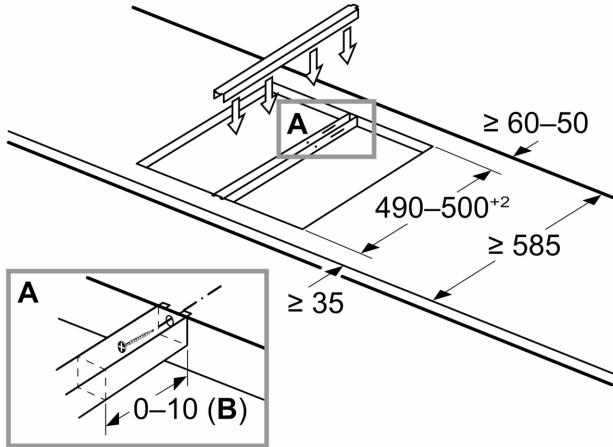

Ölçüler mm cinsindedir
İlgili cihazlar ve bölme boyutlarıyla Domino kombinasyon olanakları tablosunun resmi

İki veya daha fazla eleman yan yana monte edilirse, bir veya daha fazla kurulum kiti gereklidir (2 eleman 1 kurulum kiti, 3 eleman 2 kurulum kiti vb.)

Kombinasyona bağlı olarak bölme boyutu (X) (kombinasyon tablosuna bakınız)

Ölçüler mm cinsindedir
İlgili cihaz ve kesit ölçüleri ile Domino kombinasyonu olasılıkları

Genişlik tipi:
Cihaz genişliği:

	A	B	C	D	L	X		
2x30	306	306	-	-	-	-	612	576
1x30, 1x40	306	396	-	-	-	-	702	666
1x30, 1x60	306	606	-	-	-	-	912	876
1x30, 1x70*	306	710	-	-	-	-	1016	980
1x30, 1x80	306	816	-	-	-	-	1122	1086
1x30, 1x90	306	916	-	-	-	-	1222	1186
2x40	396	396	-	-	-	-	792	756
1x40, 1x60	396	606	-	-	-	-	1002	966
1x40, 1x70*	396	710	-	-	-	-	1106	1070
1x40, 1x80	396	816	-	-	-	-	1212	1176
1x40, 1x90	396	916	-	-	-	-	1312	1276
3x30	306	306	306	-	-	-	918	882
2x30, 1x40	306	306	396	-	-	-	1008	972
2x30, 1x60	306	306	606	-	-	-	1218	1182
2x30, 1x70*	306	306	710	-	-	-	1322	1286
2x30, 1x80	306	306	816	-	-	-	1428	1392
2x30, 1x90	306	306	916	-	-	-	1528	1492
1x30, 2x40	306	396	396	-	-	-	1098	1062
1x30, 1x40, 1x60	306	396	606	-	-	-	1308	1272
1x30, 1x40, 1x70*	306	396	710	-	-	-	1412	1376
1x30, 1x40, 1x80	306	396	816	-	-	-	1518	1482
1x30, 1x40, 1x90	306	396	916	-	-	-	1618	1582
2x40, 1x60	396	396	606	-	-	-	1398	1362
4x30	306	306	306	306	-	-	1224	1188
3x30, 1x40	306	306	306	396	-	-	1314	1278
1x30, 1x75	306	750	-	-	-	-	1056	1020
1x40, 1x75	396	750	-	-	-	-	1146	1110
2x30, 1x75	306	306	750	-	-	-	1362	1326
1x30, 1x40, 1x75	306	396	750	-	-	-	1452	1416

* 70 cm'lik induksiyon ocak ile mümkün değil

Ölçüler mm cinsindedir
Domino için montaj kiti (HEZ394301)

B: Kesit derinliğine bağlı

* Ocak kesitinin duvara minimum mesafesi

** Kesit içerisindeki gaz bağlantısının pozisyonu