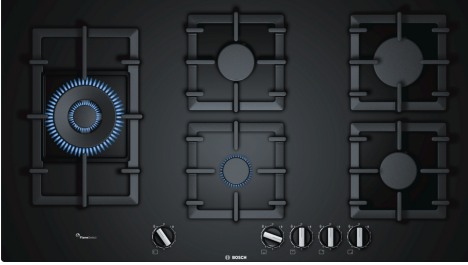

**Serie 6, Gazlı Ocak, 90 cm, Sert cam,
Siyah
PPS9A6B90**

Tercihe bağı aksesuarlar

HEZ298114 Küçük tencere halkası

**FlameSelect özelliğine sahip gazlı sert
cam ocak: 9 kademeli hassas alev ayarı
sayesinde mükemmel pişirme**

Teknik bilgiler

Ürün ismi/aile:kendinden kumandalı ocak
Ürün Tipi: Ankastr
Kullanım Şekli: Gazlı
Ocak Gözü Sayısı: 5
kullanma: Düğme ile kontrol
Kurulum için gerekli yuva ölçüleri:45 x 850-852 x 490-502 mm
Genişlik:915 mm
Ürün Ölçüleri (Yükseklik x Genişlik x Derinlik):45x915x520 mm
Ambalajlı Ürün Boyutları: 165x1116x659 mm
Net Ağırlık: 21.9 kg
Brüt ağırlık: 24.0 kg
Isı göstergesi: Olmadan
kullanma deposu: ocak önde
Ocak yüzeyi: Sert cam
üst yüzey rengi: Siyah
çerçeve rengi: Siyah
Elektrik Kablosu Uzunluğu:150 cm
EAN numarası: 4242002915067
Gaz bağlantı değeri: 11500 W
Akım:3 A
Nominal Gerilim: 220-240 V
Frekans: 60; 50 Hz

4 242002 915067

**Serie 6, Gazlı Ocak, 90 cm, Sert cam,
Siyah
PPS9A6B90**

Yüze sifir
montaj için