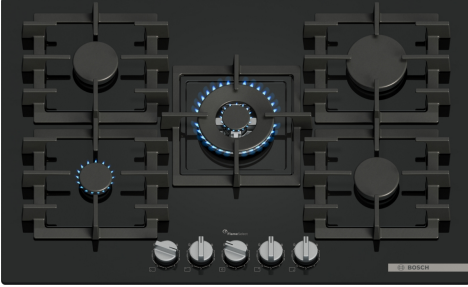

Serie 6, Gazlı Ocak, 75 cm, Sert cam, Siyah PPQ7A6I45

- **FlameSelect:** Mükemmel pişirme sonuçları için dokuz hassas alev seviyesi.
- **Kolay temizlik:** Bulaşık makinesine uygun ızgaralar sayesinde ocak temizliği artık çok kolay.
- **Çıkarılabilir düğmeler:** Daha az uğraş, daha çok mutfak keyfi.
- **Parçalı dökme demir ızgaralar:** Sağlam ve dengeli tasarımları sayesinde az yer kaplar ve kolay temizlenir.
- **Gaz emniyet sistemi:** Ocakta ateşin sönmesi durumunda güvenlik için gaz akışını anında keser.

Teknik bilgiler

Ürün ismi/aile:kendinden kumandalı ocak
Ürün Tipi: Ankastre
Kullanım Şekli: Gazlı
Ocak Gözü Sayısı: 5
Kurulum için gerekli yuva ölçüleri:45 x 560-560 x 480-490 mm
Genişlik: 752 mm
Ürün Ölçüleri (Yükseklik x Genişlik x Derinlik): 45x752x520 mm
Ambalajlı ürün boyutları: 150x600x800 mm
Net Ağırlık: 18.8 kg
Brüt ağırlık: 21.3 kg
Isı göstergesi: Olmadan
kullanma deposu: ocak önde
Ocak yüzeyi: Sert cam
üst yüzey rengi: Siyah
çerçeve rengi: Siyah
Elektrik kablosu uzunluğu: 100 cm
EAN numarası: 4242005496440
Gaz bağlantı değeri: 11500 W
Akım:3 A
Nominal gerilim: 220-240 V
Frekans: 50; 60 Hz

Tercihe bağlı aksesuarlar

HEZ298105 Simmer plate
HEZ298107 WOK halkası
HEZ298114 Küçük tencere halkası
HEZ32WA00 :
HEZ9SE040 :
HEZ9SE060 :

Serie 6, Gazlı Ocak, 75 cm, Sert cam, Siyah PPQ7A6I45

Tasarım

- Sert cam yüzey, Siyah
- Çerçevesiz
- Dökme demir ocak ızgarası

Fonksiyonellik - Kolay Kullanım

- FlameSelect teknolojisi
- Kılıç düğme, front
- Düğmeden otomatik ateşleme

Güç

- 5 gözü gazlı ocak
- Sol ön: Ekonomik ocak gözü 1 kW'a kadar (gaz türüne bağlı)
- Sol arka: Normal ocak gözü gözü 1.75 kW 'a kadar (gaz türüne bağlı)
- Sağ arka: Güçlü ocak gözü 3 kW'a kadar (gaz türüne bağlı)
- Sağ ön: Normal ocak gözü 1.75 kW'a kadar (gaz türüne bağlı)