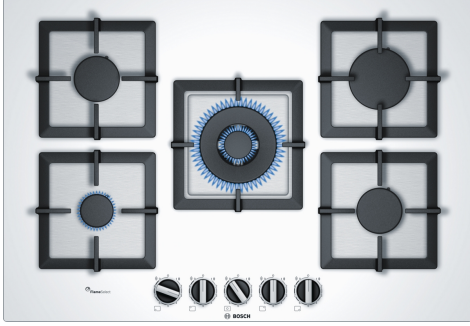

**Serie 6, Gazlı Ocak, 75 cm, Sert cam,  
Beyaz  
PPQ7A2B20**

**Tercihe bağı aksesuarlar**

HEZ298114 Küçük tencere halkası

**FlameSelect özelliğine sahip gazlı sert  
cam ocak: 9 kademeli hassas alev ayarı  
sayesinde mükemmel pişirme**

**Teknik bilgiler**

Ürün ismi/aile: .....kendinden kumandalı ocak  
Ürün Tipi: ..... Ankastre  
Kullanım Şekli: ..... Gazlı  
Ocak Gözü Sayısı: ..... 5  
kullanma: ..... Düğme ile kontrol  
Kurulum için gerekli yuva ölçüleri: .....45 x 560-562 x 480-492 mm  
Genişlik: .....752 mm  
Ürün Ölçüleri (Yükseklik x Genişlik x Derinlik): .....45x752x520 mm  
Ambalajlı ürün boyutları: ..... 145x793x597 mm  
Net Ağırlık: ..... 18.0 kg  
Brüt ağırlık: ..... 19.5 kg  
Isı göstergesi: ..... Olmadan  
kullanma deposu: ..... ocak önde  
Ocak yüzeyi: .....Sert cam  
üst yüzey rengi: ..... Beyaz  
çerçeve rengi: ..... Beyaz  
Elektrik kablosu uzunluğu: ..... 100 cm  
EAN numarası: ..... 4242002914947  
Gaz bağlantı değeri: ..... 11500 W  
Akım: .....3 A  
Nominal gerilim: ..... 220-240 V  
Frekans: ..... 60; 50 Hz

**Serie 6, Gazlı Ocak, 75 cm, Sert cam,  
Beyaz  
PPQ7A2B20**

Yüze sifir  
montaj için