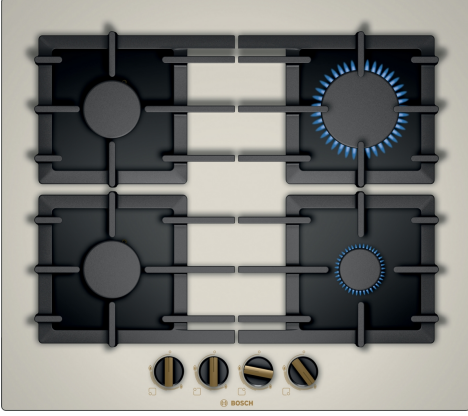

**Serie 6, Gazlı Ocak, 60 cm,
NeoKlasik, Sert cam, İnci beyazı
PPP6B1B90R**

Tercihe bağı aksesuarlar

HEZ298114 Küçük tencere halkası

Önden kontrollü gazlı ocak: Kullanılmak istenilen ocak gözü önden düğmelerle kontrol edilebilir.

- **Dört güçlü gaz brülörü, tam kapsamlı BTU performansı ile birden fazla yemek pişirmenizi sağlar.**
- **Biyometana uyumlu:** Gazlı ocağınız aynı zamanda yenilenebilir biyometan gazıyla çalışabilir.
- **Standart ve yarı gömülü ankastr seçenekleri:** tezgaha sıfır veya tezgah yüzeyinden hafif yüksek kurulum arasında seçim yapabilme imkanı
- **Bitişik tasarımı sayesinde şık bir görünüme sahiptir. Ek parçaya sahip olmaması ve bulaşık makinesinde yıkanabilir özelliği sayesinde zahmetsizce temizlenebilir.**

Teknik bilgiler

Ürün ismi/aile:kendinden kumandalı ocak
Ürün Tipi: Ankastr
Kullanım Şekli: Gazlı
Ocak Gözü Sayısı: 4
kullanma: Düğme ile kontrol
Kurulum için gerekli yuva ölçüleri:45 x 560-562 x 480-492 mm
Genişlik: 590 mm
Ürün Ölçüleri (Yükseklik x Genişlik x Derinlik):45x590x520 mm
Ambalajlı Ürün Boyutları: 141x651x578 mm
Net Ağırlık: 14.8 kg
Brüt ağırlık: 15.7 kg
Isı göstergesi: Olmadan
kullanma deposu: ocak önde
Ocak yüzeyi: Sert cam
Elektrik Kablosu Uzunluğu: 100 cm
EAN numarası: 4242005195237
Gaz bağlantı değeri: 7500 W
Akım:3 A
Nominal Gerilim: 220-240 V
Frekans: 60; 50 Hz

**Serie 6, Gazlı Ocak, 60 cm,
NeoKlasik, Sert cam, İnci beyazı
PPP6B1B90R**

**Önden kontrollü gazlı ocak: Kullanılmak
istenilen ocak gözü önden düğmelerle
kontrol edilebilir.**

Tasarım

- Çerçevesiz

Konfor: