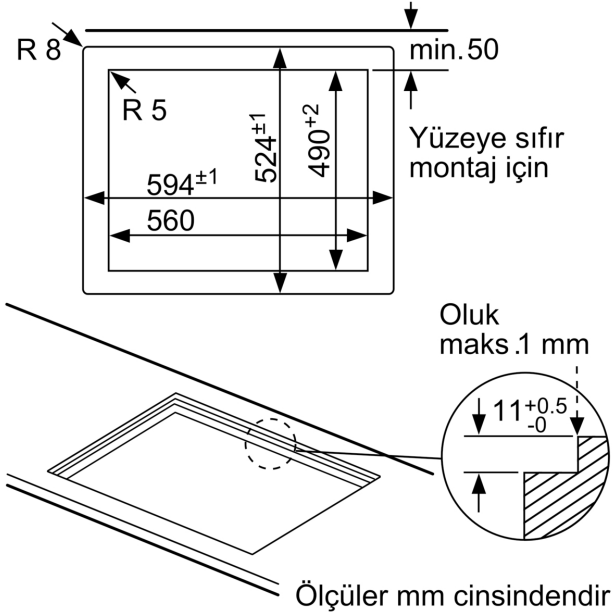

**Serie 6, Gazlı Ocak, 60 cm,
NeoKlasik, Sert cam, İnci beyazı
PPP6B1B90R**

- minimum mesafe Ocak kesitinden duvara kadar olan
- ** kesit içerisindeki gaz bağlantısının pozisyonu
- *** Alta monte edilmiş fırınla gerektirdiği ölçülere bakınız Fırının