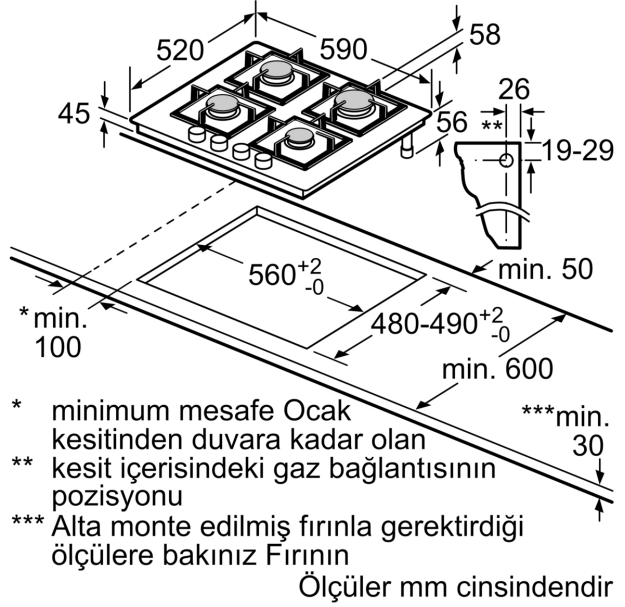

**Serie 6, Gazlı Ocak, 60 cm,
NeoKlasik, Sert cam, İnci beyazı
PPP6B1B90R**

- minimum mesafe Ocak kesitinden duvara kadar olan
- ** kesit içerisindeki gaz bağlantısının pozisyonu
- *** Alta monte edilmiş fırınla gerektirdiği ölçülere bakınız Fırının