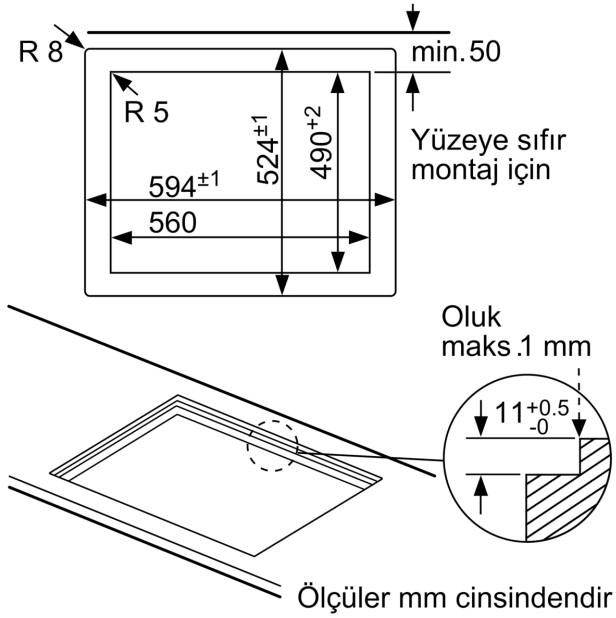

#### **Ölçüler:**

- Min. tezgah derinliği: 30 mm
- Cihaz ölçüsü (YxGxD): 58 mm x 590 mm x 520 mm
- Dolap ölçüsü (GxD): 560 mm x 480-490 mm

**Serie 6, Gazlı Ocak, 60 cm, Sert cam,  
Antrasit gri  
PPP6A9B20**