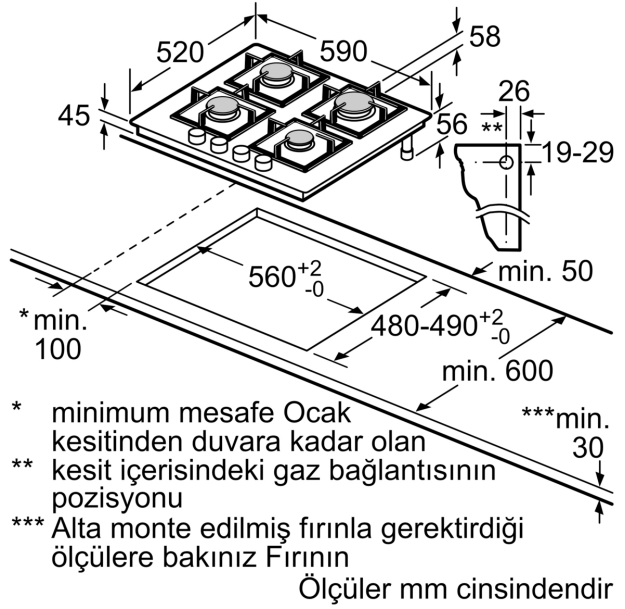

**Teknik bilgiler**

Ürün ismi/aile: .....kendinden kumandalı ocak  
Ürün Tipi: ..... Ankastre  
Kullanım Şekli: ..... Gazlı  
Ocak Gözü Sayısı: ..... 4  
kullanma: ..... Düğme ile kontrol  
Kurulum için gerekli yuva ölçüleri: .....45 x 560-562 x 480-492 mm  
Genişlik: ..... 590 mm  
Ürün Ölçüleri (Yükseklik x Genişlik x Derinlik): .....45x590x520 mm  
Ambalajlı ürün boyutları: ..... 141x651x578 mm  
Net Ağırlık: ..... 14.1 kg  
Brüt ağırlık: ..... 15.0 kg  
Isı göstergesi: ..... Olmadan  
kullanma deposu: ..... ocak önde  
Ocak yüzeyi: ..... Sert cam  
Elektrik kablosu uzunluğu: ..... 100 cm  
EAN numarası: ..... 4242002914923  
Gaz bağlantı değeri: ..... 7500 W  
Akım: .....3 A  
Nominal gerilim: ..... 220-240 V  
Frekans: ..... 60; 50 Hz

#### **Ölçüler:**

- Min. tezgah derinliği: 30 mm
- Cihaz ölçüsü (YxGxD): 58 mm x 590 mm x 520 mm
- Dolap ölçüsü (GxD): 560 mm x 480-490 mm

**Serie 6, Gazlı Ocak, 60 cm, Sert cam,  
Antrasit gri  
PPP6A9B20**