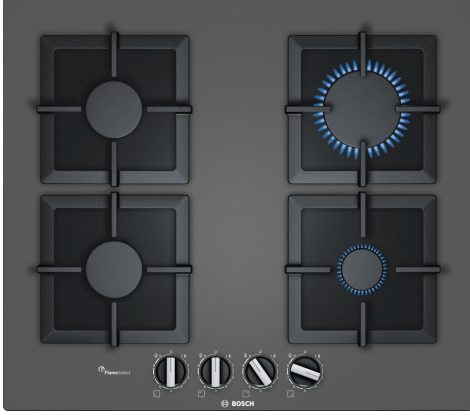

**Serie 6, Gazlı Ocak, 60 cm, Sert cam,  
Antrasit gri  
PPP6A9B20**

**Tercihe bağı aksesuarlar**

HEZ298114 Küçük tencere halkası

**FlameSelect özelliğine sahip gazlı sert  
cam ocak: 9 kademeli hassas alev ayarı  
sayesinde mükemmel pişirme**

**Teknik bilgiler**

Ürün ismi/aile: .....kendinden kumandalı ocak  
Ürün Tipi: ..... Ankastre  
Kullanım Şekli: ..... Gazlı  
Ocak Gözü Sayısı: ..... 4  
kullanma: ..... Düğme ile kontrol  
Kurulum için gerekli yuva ölçüleri: .....45 x 560-562 x 480-492 mm  
Genişlik: ..... 590 mm  
Ürün Ölçüleri (Yükseklik x Genişlik x Derinlik): .....45x590x520 mm  
Ambalajlı ürün boyutları: ..... 141x651x578 mm  
Net Ağırlık: ..... 14.1 kg  
Brüt ağırlık: ..... 15.0 kg  
Isı göstergesi: ..... Olmadan  
kullanma deposu: ..... ocak önde  
Ocak yüzeyi: ..... Sert cam  
Elektrik kablosu uzunluğu: ..... 100 cm  
EAN numarası: ..... 4242002914923  
Gaz bağlantı değeri: ..... 7500 W  
Akım: .....3 A  
Nominal gerilim: ..... 220-240 V  
Frekans: ..... 60; 50 Hz

### FlameSelect özelliğine sahip gazlı sert cam ocak: 9 kademeli hassas alev ayarı sayesinde mükemmel pişirme

- 60 cm Kendinden kumandalı, gazlı ankastre ocak,
- Antrasit gri

#### **Fonksiyonellik - Kolay Kullanım**

- FlameSelect teknolojisi
- Düğmeden otomatik ateşleme
- Kılıç düğme
- Fabrika çıkışı doğalgaza ayarlı (20 mbar)
- LPG enjektör seti cihaz içinde (28-30/37mbar)