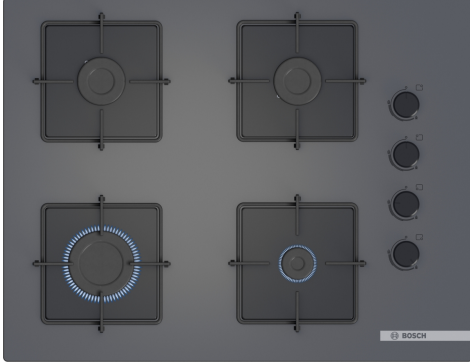

**Serie 4, Gazlı Ocak, 67 cm, Sert cam,
Antrasit gri
POP7C9P31L**

Teknik bilgiler

Ürün ismi/aile:kendinden kumandalı ocak
Ürün Tipi: Ankastre
Kullanım Şekli: Gazlı
Ocak Gözü Sayısı: 4
Kurulum için gerekli yuva ölçüleri:45 x 560-562 x 480-490 mm
Genişlik:670 mm
Ürün Ölçüleri (Yükseklik x Genişlik x Derinlik):45x670x520 mm
Ambalajlı ürün boyutları:150x690x570 mm
Net Ağırlık:11.2 kg
Brüt ağırlık:12.2 kg
Isı göstergesi: Olmadan
kullanma deposu:ocak içinde
Ocak yüzeyi:Sert cam
üst yüzey rengi:Antrasit gri
Elektrik kablosu uzunluğu:100 cm
EAN numarası:4242005568291
Gaz bağlantı değeri:7500 W
Akım:3 A
Nominal gerilim:220-240 V
Frekans:60 Hz