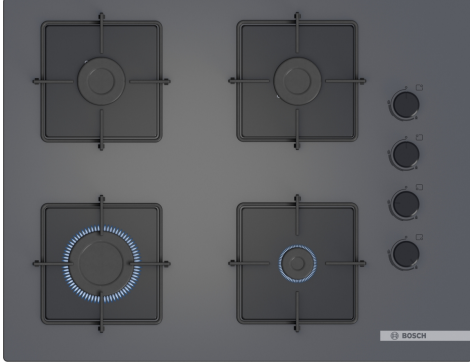

**Serie 4, Gazlı Ocak, 67 cm, Sert cam,  
Antrasit gri  
POP7C9P300**

**Yandan kontrollü gazlı ocak: İstenilen ocak  
gözü yan tarafta bulunan düğmelerden  
kolaylıkla kontrol edilebilir.**

- Daha geniş ocak ile mükemmel yemeklerinizden daha büyük miktarlarda hazırlayabilirsiniz.
- Kolayca çıkarılabilir düğmeler, ocağın detaylı bir şekilde temizlenmesine olanak tanır.
- Düğmeler arasındaki geniş mesafe, ocağın temizlenmesini kolaylaştırır.
- Dört güçlü gaz brülörü, tam kapsamlı BTU performansı ile birden fazla yemek pişirmenizi sağlar.
- Ekstra geniş alan, ocakta daha büyük tencere ve tavaların rahatça kullanılmasına olanak tanır.

Ürün ismi/aile: .....kendinden kumandalı ocak  
Ürün Tipi: ..... Ankastr  
Kullanım Şekli: ..... Gazlı  
Ocak Gözü Sayısı: ..... 4  
Kurulum için gerekli yuva ölçüleri: .....45 x 560-562 x 480-490 mm  
Genişlik: .....670 mm  
Ürün Ölçüleri (Yükseklik x Genişlik x Derinlik): .....56x670x520 mm  
Ambalajlı ürün boyutları: ..... 140 x 690 x 575 mm  
Net Ağırlık: ..... 11.3 kg  
Brüt ağırlık: ..... 12.3 kg  
Isı göstergesi: .....Atıl ısı göstergesi  
kullanma deposu: .....ocak içinde  
Ocak yüzeyi: ..... Sert cam  
üst yüzey rengi: .....Antrasit gri  
Elektrik kablosu uzunluğu: ..... 100.0 cm  
EAN numarası: ..... 4242005440986  
Gaz bağlantı değeri: ..... 7500 W  
Akım: .....3 A  
Nominal gerilim: ..... 220-240 V  
Frekans: ..... 50; 60 Hz

**Serie 4, Gazlı Ocak, 67 cm, Sert cam,  
Antrasit gri  
POP7C9P300**

**Yandan kontrollü gazlı ocak: İstenilen ocak  
gözü yan tarafta bulunan düğmelerden  
kolaylıkla kontrol edilebilir.<  
/IB:Font>**