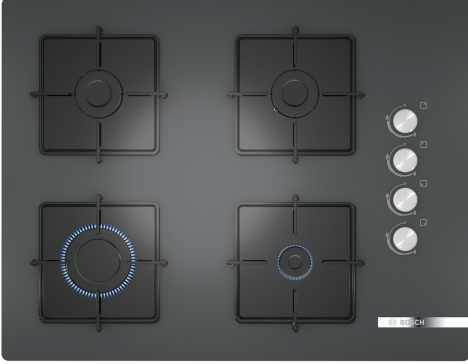

**Serie 4, Gazlı Ocak, 67 cm, Sert cam,
Antrasit gri
POP7C90120**

Yandan kontrollü gazlı ocak: İstenilen ocak gözü yan tarafta bulunan düğmelerden kolaylıkla kontrol edilebilir.

- Dört güçlü gaz brülörü, tam kapsamlı BTU performansı ile birden fazla yemek pişirmenizi sağlar.

Teknik bilgiler

Ürün ismi/aile:kendinden kumandalı ocak
Ürün Tipi: Ankastre
Kullanım Şekli: Gazlı
Ocak Gözü Sayısı: 4
Kullanma: Silindirik düğme
Kurulum için gerekli yuva ölçüleri:45 x 560-560 x 480-490 mm
Genişlik: 670 mm
Ürün Ölçüleri (Yükseklik x Genişlik x Derinlik):56x670x520 mm
Ambalajlı ürün boyutları: 150 x 564 x 695 mm
Net Ağırlık: 11.9 kg
Brüt ağırlık: 12.9 kg
Isı göstergesi: Olmadan
kullanma deposu: ocak içinde
Ocak yüzeyi: Sert cam
üst yüzey rengi:Antrasit gri
Elektrik kablosu uzunluğu: 100.0 cm
EAN numarası: 4242005300020
Gaz bağlantı değeri: 7500 W
Akım:3 A
Nominal gerilim:220-240 V
Frekans: 50; 60 Hz

**Serie 4, Gazlı Ocak, 67 cm, Sert cam,
Antrasit gri
POP7C90120**

**Yandan kontrollü gazlı ocak: İstenilen ocak
gözü yan tarafta bulunan düğmelerden
kolaylıkla kontrol edilebilir.<
/IB:Font>**

Tasarım

- Sert cam yüzey, magnet silver
- Tekli çelik ocak ızgarası

Fonksiyonellik - Kolay Kullanım

- Düğmeden otomatik ateşleme

Güç

- 4 gözü gazlı
- Sol ön: Güçlü ocak gözü 3 kW'a kadar (gaz türüne bağlı)
- Sol arka: Normal ocak gözü gözü 1.75 kW 'a kadar (gaz türüne bağlı)
- Sağ arka: Normal ocak gözü 1.75 kW'a kadar (gaz türüne bağlı)
- Sağ ön: Ekonomik ocak gözü 1 kW'a kadar (gaz türüne bağlı)