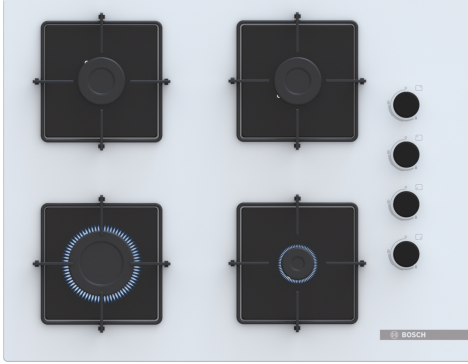

**Serie 4, Gazlı Ocak, 67 cm, Sert cam,
Beyaz
POP7C2P31L**

Teknik bilgiler

Ürün ismi/aile:kendinden kumandalı ocak
Ürün Tipi: Ankastre
Kullanım Şekli: Gazlı
Ocak Gözü Sayısı: 4
Kurulum için gerekli yuva ölçüleri:45 x 560-562 x 480-490 mm
Genişlik:670 mm
Ürün Ölçüleri (Yükseklik x Genişlik x Derinlik):45x670x520 mm
Ambalajlı ürün boyutları:150x690x570 mm
Net Ağırlık:11.3 kg
Brüt ağırlık:12.3 kg
Isı göstergesi: Olmadan
kullanma deposu:ocak içinde
Ocak yüzeyi:Sert cam
üst yüzey rengi:Beyaz
Elektrik kablosu uzunluğu:100 cm
EAN numarası:4242005568277
Gaz bağlantı değeri:7500 W
Akım:3 A
Nominal gerilim:220-240 V
Frekans:60 Hz