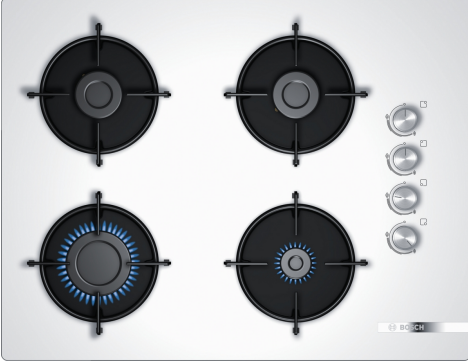

**Serie 2, Gazlı Ocak, 67 cm, Sert cam,
Beyaz
POP7C20100**

Yandan kontrollü gazlı ocak: İstenilen ocak gözü yan tarafta bulunan düğmelerden kolaylıkla kontrol edilebilir.

- **Tekli çelik ızgara:** kolay tutuş ve temizleme
- **Dört güçlü gaz brülörü, tam kapsamlı BTU performansı**yla birden fazla yemek pişirmenizi sağlar.
- **Daha geniş ocak ile mükemmel yemeklerinizden daha büyük miktarlarda hazırlayabilirsiniz.**

Teknik bilgiler

Ürün ismi/aile:kendinden kumandalı ocak
Ürün Tipi: Ankastre
Kullanım Şekli: Gazlı
Ocak Gözü Sayısı: 4
kullanma: Silindirik düğme
Kurulum için gerekli yuva ölçüleri:45 x 560-560 x 480-490 mm
Genişlik: 670 mm
Ürün Ölçüleri (Yükseklik x Genişlik x Derinlik): 45x670x520 mm
Ambalajlı ürün boyutları: 150x700x565 mm
Net Ağırlık: 11.3 kg
Brüt ağırlık: 12.3 kg
Isı göstergesi: Olmadan
kullanma deposu:ocak içinde
Ocak yüzeyi: Sert cam
üst yüzey rengi: Beyaz
Elektrik kablosu uzunluğu: 100 cm
EAN numarası: 4242005232291
Gaz bağlantı değeri: 7500 W
Akım:3 A
Nominal gerilim: 220-240 V
Frekans: 50; 60 Hz