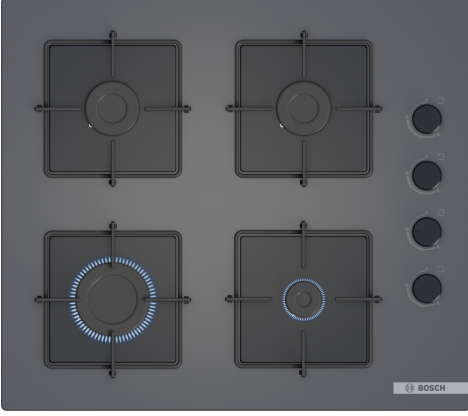

## Serie 4, Gazlı Ocak, 60 cm, Sert cam, Antrasit gri POP6C9P31L

- Dört güçlü gaz brülörü, tam kapsamlı BTU performansı ile birden fazla yemek pişirmenizi sağlar.
- Kolayca çıkarılabilir düğmeler, ocağın detaylı bir şekilde temizlenmesine olanak tanır.
- Gaz emniyet sistemi: Ocakta ateşin sönmesi durumunda güvenlik için gaz akışını anında keser.

### Teknik bilgiler

Ürün ismi/aile: .....kendinden kumandalı ocak  
Ürün Tipi: ..... Ankastre  
Kullanım Şekli: ..... Gazlı  
Ocak Gözü Sayısı: ..... 4  
Kurulum için gerekli yuva ölçüleri: .....45 x 560-562 x 480-490 mm  
Genişlik: ..... 590 mm  
Ürün Ölçüleri (Yükseklik x Genişlik x Derinlik): .....45x590x520 mm  
Ambalajlı ürün boyutları: ..... 150x610x570 mm  
Net Ağırlık: ..... 10.4 kg  
Brüt ağırlık: ..... 11.3 kg  
Isı göstergesi: ..... Olmadan  
kullanma deposu: ..... ocak içinde  
Ocak yüzeyi: ..... Sert cam  
üst yüzey rengi: .....Antrasit gri  
Elektrik kablosu uzunluğu: ..... 100 cm  
EAN numarası: ..... 4242005569373  
Gaz bağlantı değeri: ..... 7500 W  
Akım: .....3 A  
Nominal gerilim: .....220-240 V  
Frekans: ..... 60 Hz