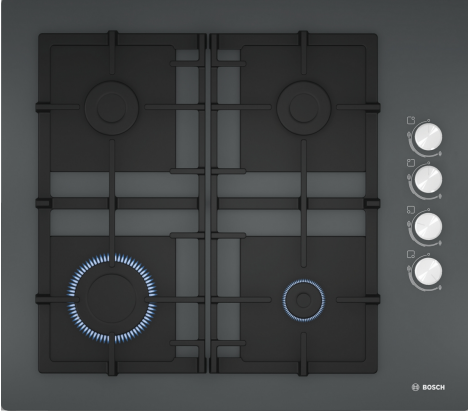

**Serie 2, Gazlı Ocak, 60 cm, Sert cam,
Antrasit gri
POP6C90920**

**Yandan kontrollü gazlı ocak: İstenilen ocak
gözünü yan tarafta bulunan düğmelerden
kolaylıkla kontrol edilebilir.**

- **Biyometana uyumlu:** Gazlı ocağınız aynı zamanda yenilenebilir biyometan gazıyla çalışabilir.
- **Dört güçlü gaz brülörü, tam kapsamlı BTU performansı ile birden fazla yemek pişirmenizi sağlar.**

Teknik bilgiler

Ürün ismi/aile:kendinden kumandalı ocak
Ürün Tipi: Ankastre
Kullanım Şekli: Gazlı
Ocak Gözü Sayısı: 4
kullanma: Silindirik düğme
Kurulum için gerekli yuva ölçüleri:45 x 560-560 x 480-490 mm
Genişlik:590 mm
Ürün Ölçüleri (Yükseklik x Genişlik x Derinlik):45x590x520 mm
Ambalajlı ürün boyutları: 149x570x619 mm
Net Ağırlık: 13.0 kg
Brüt ağırlık: 13.9 kg
Isı göstergesi: Olmadan
kullanma deposu:ocak içinde
Ocak yüzeyi: Sert cam
üst yüzey rengi:Antrasit gri
Elektrik kablosu uzunluğu: 100 cm
EAN numarası: 4242005299997
Gaz bağlantı değeri: 7500 W
Akım:3 A
Nominal gerilim: 220-240 V
Frekans: 50; 60 Hz

**Serie 2, Gazlı Ocak, 60 cm, Sert cam,
Antrasit gri
POP6C90920**

**Yandan kontrollü gazlı ocak: İstenilen ocak
gözü yan tarafta bulunan düğmelerden
kolaylıkla kontrol edilebilir.<
/IB:Font>**

Tasarım

- Sert cam yüzey, magnet silver
- Dökme demir ocak ızgarası

Fonksiyonellik - Kolay Kullanım

- Düğmeden otomatik ateşleme

Güç

- 4 gözü gazlı
- Sol ön: Güçlü ocak gözü 3 kW'a kadar (gaz türüne bağlı)
- Sol arka: Normal ocak gözü gözü 1.75 kW 'a kadar (gaz türüne bağlı)
- Sağ arka: Normal ocak gözü 1.75 kW'a kadar (gaz türüne bağlı)
- Sağ ön: Ekonomik ocak gözü 1 kW'a kadar (gaz türüne bağlı)