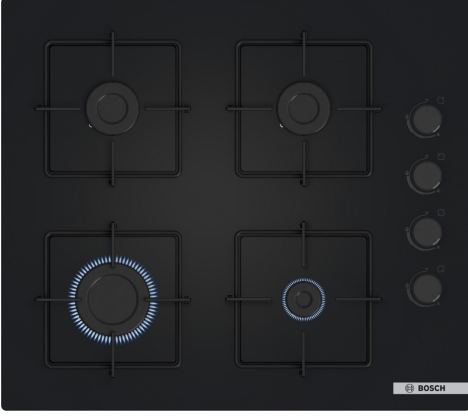

**Serie 4, Gazlı Ocak, 60 cm, Sert cam,
Siyah
POP6C6P310**

- **Dört güçlü gaz brülörü, tam kapsamlı BTU performansı ile birden fazla yemek pişirmenizi sağlar.**
- **Kolayca çıkarılabilir düğmeler, ocağın detaylı bir şekilde temizlenmesine olanak tanır.**
- **Gaz emniyet sistemi:** Ocakta ateşin sönmesi durumunda güvenlik için gaz akışını anında keser.

Teknik bilgiler

Ürün ismi/aile:kendinden kumandalı ocak
Ürün Tipi: Ankastre
Kullanım Şekli: Gazlı
Ocak Gözü Sayısı: 4
Kurulum için gerekli yuva ölçüleri:45 x 560-562 x 480-490 mm
Genişlik: 590 mm
Ürün Ölçüleri (Yükseklik x Genişlik x Derinlik):45x590x520 mm
Ambalajlı ürün boyutları: 150x610x570 mm
Net Ağırlık: 10.4 kg
Brüt ağırlık: 11.3 kg
Isı göstergesi: Olmadan
kullanma deposu: ocak içinde
Ocak yüzeyi: Sert cam
üst yüzey rengi: Siyah
Elektrik kablosu uzunluğu: 100 cm
EAN numarası: 4242005569267
Gaz bağlantı değeri: 7500 W
Akım:3 A
Nominal gerilim:220-240 V
Frekans: 60 Hz