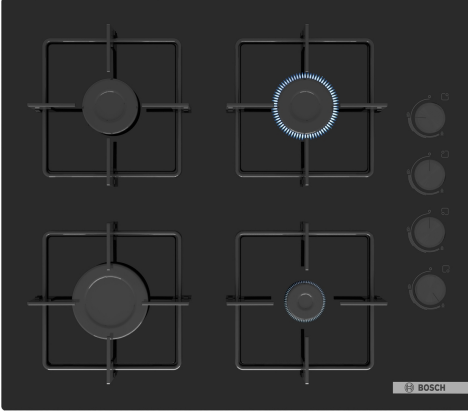

**Serie 4, Gazlı Ocak, 60 cm, Sert cam,
Siyah
POP6C6P30L**

**Yandan kontrollü gazlı ocak: İstenilen ocak
gözü yan tarafta bulunan düğmelerden
kolaylıkla kontrol edilebilir.**

- Kolayca çıkarılabilir düğmeler, ocağın detaylı bir şekilde temizlenmesine olanak tanır.
- Dört güçlü gaz brülörü, tam kapsamlı BTU performansı ile birden fazla yemek pişirmenizi sağlar.

Ürün ismi/aile:kendinden kumandalı ocak
Ürün Tipi: Ankastre
Kullanım Şekli: Gazlı
Ocak Gözü Sayısı: 4
Kurulum için gerekli yuva ölçüleri:45 x 560-562 x 480-490 mm
Genişlik:590 mm
Ürün Ölçüleri (Yükseklik x Genişlik x Derinlik):56x590x520 mm
Ambalajlı ürün boyutları:140 x 610 x 570 mm
Net Ağırlık: 10.4 kg
Brüt ağırlık: 11.3 kg
Isı göstergesi:Atıl ısı göstergesi
kullanma deposu:ocak içinde
Ocak yüzeyi: Sert cam
üst yüzey rengi: Siyah
Elektrik kablosu uzunluğu: 100.0 cm
EAN numarası: 4242005478170
Gaz bağlantı değeri: 7500 W
Akım:3 A
Nominal gerilim:220-240 V
Frekans: 50; 60 Hz

**Serie 4, Gazlı Ocak, 60 cm, Sert cam,
Siyah
POP6C6P30L**

**Yandan kontrollü gazlı ocak: İstenilen ocak
gözü yan tarafta bulunan düğmelerden
kolaylıkla kontrol edilebilir.<
/IB:Font>**

Tasarım

- Sert cam yüzey, Siyah
- Tekli çelik ocak ızgarası

Fonksiyonellik - Kolay Kullanım

- Düğmeden otomatik ateşleme

Güç

- 4 gözü gazlı
- Sol ön: Güçlü ocak gözü 3 kW'a kadar (gaz türüne bağlı)
- Sol arka: Normal ocak gözü gözü 1.75 kW 'a kadar (gaz türüne bağlı)
- Sağ arka: Normal ocak gözü 1.75 kW'a kadar (gaz türüne bağlı)
- Sağ ön: Ekonomik ocak gözü 1 kW'a kadar (gaz türüne bağlı)