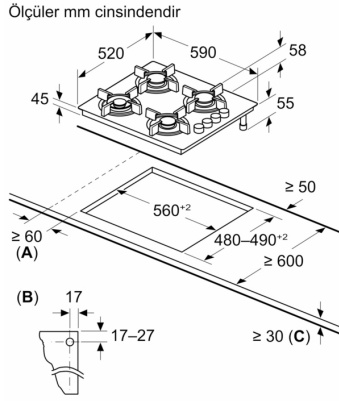

Ürün ismi/aile:kendinden kumandalı ocak
Ürün Tipi: Ankastre
Kullanım Şekli: Gazlı
Ocak Gözü Sayısı: 4
Kurulum için gerekli yuva ölçüleri:45 x 560-562 x 480-490 mm
Genişlik:590 mm
Ürün Ölçüleri (Yükseklik x Genişlik x Derinlik):56x590x520 mm
Ambalajlı ürün boyutları:140 x 610 x 570 mm
Net Ağırlık: 10.4 kg
Brüt ağırlık: 11.3 kg
Isı göstergesi:Atıl ısı göstergesi
kullanma deposu:ocak içinde
Ocak yüzeyi: Sert cam
üst yüzey rengi: Siyah
Elektrik kablosu uzunluğu: 100.0 cm
EAN numarası: 4242005478170
Gaz bağlantı değeri: 7500 W
Akım:3 A
Nominal gerilim:220-240 V
Frekans: 50; 60 Hz

Güvenlik

- Gaz emniyet sistemi

Ölçüler

- Cihaz ölçüsü (YxGxD mm): 56 x 590 x 520
- Kurulum için gereken niş boyutu (HxWxD mm) : 45 x 560 x (480 - 490)
- Minimum Tezgah Kalınlığı: 30 mm

**Serie 4, Gazlı Ocak, 60 cm, Sert cam,
Siyah
POP6C6P30L**