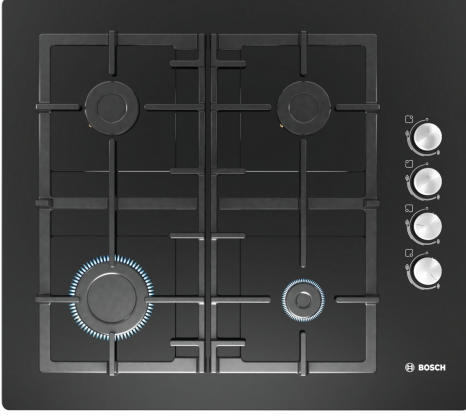

**Serie 2, Gazlı Ocak, 60 cm, Sert cam,
Siyah
POP6C6O92O**

**Yandan kontrollü gazlı ocak: İstenilen ocak
gözü yan tarafta bulunan düğmelerden
kolaylıkla kontrol edilebilir.**

- Dört güçlü gaz brülörü, tam kapsamlı BTU performansı ile birden fazla yemek pişirmenizi sağlar.

Ürün ismi/aile:kendinden kumandalı ocak
Ürün Tipi: Ankastre
Kullanım Şekli: Gazlı
Ocak Gözü Sayısı: 4
kullanma: Silindir düğme
Kurulum için gerekli yuva ölçüleri:45 x 560-560 x 480-490 mm
Genişlik: 590 mm
Ürün Ölçüleri (Yükseklik x Genişlik x Derinlik): 56x590x520 mm
Ambalajlı ürün boyutları: 148 x 570 x 620 mm
Net Ağırlık: 12.9 kg
Brüt ağırlık: 13.7 kg
Isı göstergesi:Atıl ısı göstergesi
kullanma deposu:ocak içinde
Ocak yüzeyi: Sert cam
üst yüzey rengi: Siyah
Elektrik kablosu uzunluğu: 100.0 cm
EAN numarası: 4242005299973
Gaz bağlantı değeri: 7500 W
Akım:3 A
Nominal gerilim: 220-240 V
Frekans: 50; 60 Hz

**Serie 2, Gazlı Ocak, 60 cm, Sert cam,
Siyah
POP6C60920**

**Yandan kontrollü gazlı ocak: İstenilen ocak
gözü yan tarafta bulunan düğmelerden
kolaylıkla kontrol edilebilir.<
/IB:Font>**

Tasarım

- Sert cam yüzey, Siyah
- Dökme demir ocak ızgarası

Fonksiyonellik - Kolay Kullanım

- Düğmeden otomatik ateşleme

Güç

- 4 gözü gazlı
- Sol ön: Güçlü ocak gözü 3 kW'a kadar (gaz türüne bağlı)
- Sol arka: Normal ocak gözü 1.75 kW 'a kadar (gaz türüne bağlı)
- Sağ arka: Normal ocak gözü 1.75 kW'a kadar (gaz türüne bağlı)
- Sağ ön: Ekonomik ocak gözü 1 kW'a kadar (gaz türüne bağlı)