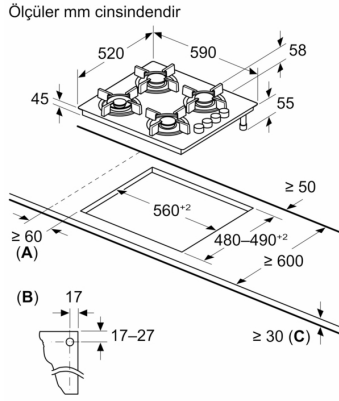

Ürün ismi/aile:kendinden kumandalı ocak
Ürün Tipi: Ankastre
Kullanım Şekli: Gazlı
Ocak Gözü Sayısı: 4
kullanma: Silindir düğme
Kurulum için gerekli yuva ölçüleri:45 x 560-560 x 480-490 mm
Genişlik: 590 mm
Ürün Ölçüleri (Yükseklik x Genişlik x Derinlik): 56x590x520 mm
Ambalajlı ürün boyutları: 148 x 570 x 620 mm
Net Ağırlık: 12.9 kg
Brüt ağırlık: 13.7 kg
Isı göstergesi:Atıl ısı göstergesi
kullanma deposu:ocak içinde
Ocak yüzeyi: Sert cam
üst yüzey rengi: Siyah
Elektrik kablosu uzunluğu: 100.0 cm
EAN numarası: 4242005299973
Gaz bağlantı değeri: 7500 W
Akım:3 A
Nominal gerilim: 220-240 V
Frekans: 50; 60 Hz

Güvenlik

- Gaz emniyet sistemi

Ölçüler

- Cihaz ölçüsü (YxGxD mm): 56 x 590 x 520
- Kurulum için gereken niş boyutu (HxWxD mm) : 45 x 560 x (480 - 490)
- Minimum Tezgah Kalınlığı: 30 mm

**Serie 2, Gazlı Ocak, 60 cm, Sert cam,
Siyah
POP6C60920**