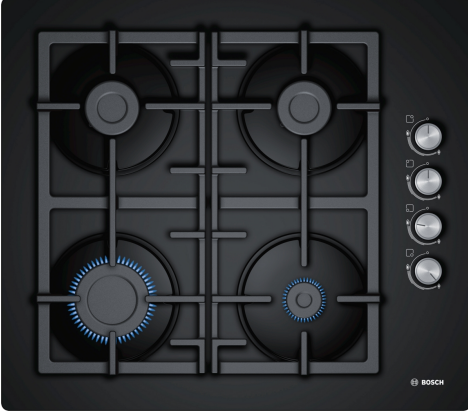

**Serie 2, Gazlı Ocak, 60 cm, Sert cam,
Siyah
POP6C60900**

**Yandan kontrollü gazlı ocak: İstenilen ocak
gözü yan tarafta bulunan düğmelerden
kolaylıkla kontrol edilebilir.**

- Şık tasarımı ve göz alıcı siyah rengiyle mutfağınıza modern bir görünüm kazandırır. Sadece yüksek performans vermekle kalmaz, aynı zamanda mutfağınıza estetik bir dokunuş getirir.
- Bitişik tasarımı sayesinde şık bir görünüme sahiptir. Ek parçaya sahip olmaması ve bulaşık makinesinde yıkanabilir özelliği sayesinde zahmetsizce temizlenebilir.
- Dört güçlü gaz brülörü, tam kapsamlı BTU performansı ile birden fazla yemek pişirmenizi sağlar.

Teknik bilgiler

Ürün ismi/aile:	kendinden kumandalı ocak
Ürün Tipi:	Ankastre
Kullanım Şekli:	Gazlı
Ocak Gözü Sayısı:	4
kullanma:	Silindir düğme
Kurulum için gerekli yuva ölçüleri:	45 x 560-560 x 480-490 mm
Genişlik:	590 mm
Ürün Ölçüleri (Yükseklik x Genişlik x Derinlik):	45x590x520 mm
Ambalajlı ürün boyutları:	155x620x570 mm
Net Ağırlık:	12.2 kg
Brüt ağırlık:	13.1 kg
Isı göstergesi:	Olmadan
kullanma deposu:	ocak içinde
Ocak yüzeyi:	Sert cam
üst yüzey rengi:	Siyah
Elektrik kablosu uzunluğu:	100 cm
EAN numarası:	4242005208364
Gaz bağlantı değeri:	7400 W
Akım:	3 A
Nominal gerilim:	220-240 V
Frekans:	50-60 Hz