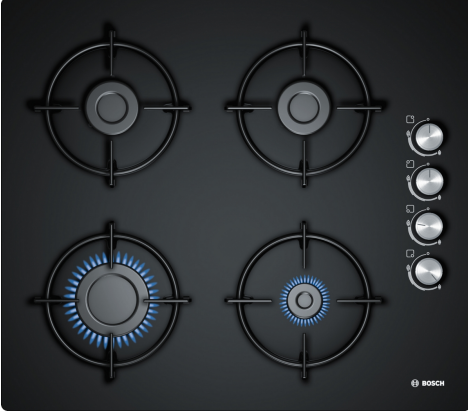

**Serie 4, Gazlı Ocak, 60 cm, Sert cam,
Siyah
POP6C60100**

Yandan kontrollü gazlı ocak: İstenilen ocak gözü yan tarafta bulunan düğmelerden kolaylıkla kontrol edilebilir.

Teknik bilgiler

Ürün ismi/aile:kendinden kumandalı ocak
Ürün Tipi: Ankastre
Kullanım Şekli: Gazlı
Ocak Gözü Sayısı: 4
kullanma: Silindir düğme
Kurulum için gerekli yuva ölçüleri:45 x 560-560 x 480-490 mm
Genişlik: 590 mm
Ürün Ölçüleri (Yükseklik x Genişlik x Derinlik): 56x590x520 mm
Ambalajlı ürün boyutları: 150 x 570 x 618 mm
Net Ağırlık: 10.2 kg
Brüt ağırlık: 11.1 kg
Isı göstergesi:Atıl ısı göstergesi
kullanma deposu:ocak içinde
Ocak yüzeyi:Sert cam
üst yüzey rengi: Siyah
Elektrik kablosu uzunluğu: 100.0 cm
EAN numarası: 4242005261895
Gaz bağlantı değeri: 7500 W
Akım:3 A
Nominal gerilim:220-240 V
Frekans: 50-60 Hz

**Serie 4, Gazlı Ocak, 60 cm, Sert cam,
Siyah
POP6C60100**

**Yandan kontrollü gazlı ocak: İstenilen ocak
gözü yan tarafta bulunan düğmelerden
kolaylıkla kontrol edilebilir.<
/IB:Font>**

Tasarım

- Sert cam
- Siyah
- Çerçevesiz

Konfor:

- Silindirik düğme
- Düğmeden otomatik ateşleme
- Tekli çelik ocak ızgarası
- 4 gözü gazlı
- 4 gözü gazlı ocak (2 normal, 1 güçlü, 1 ekonomik)
- Sol arka: normal ocak gözü 1.75 kW'a kadar (gaz türüne bağlı)
- Sağ arka: Normal ocak gözü 1.75 kW'a kadar (gaz türüne bağlı)
- Sol ön: Güçlü ocak gözü 3 kW'a kadar (gaz türüne bağlı)
- Sağ ön: Ekonomik ocak gözü 1.75 kW'a kadar (gaz türüne bağlı)

Güvenlik:

- Gaz emniyet sistemi
- Fabrika çıkışı doğalgaza ayarlı (20 mbar)

Ölçüler:

- Minimum tezgah kalınlığı: 30 mm, Cihaz ölçüsü: 45 x 582 x 520,
Dolap ölçüsü: 45 x 560 x 480 - 490

Aksesuarlar:

**Serie 4, Gazlı Ocak, 60 cm, Sert cam,
Siyah
POP6C60100**