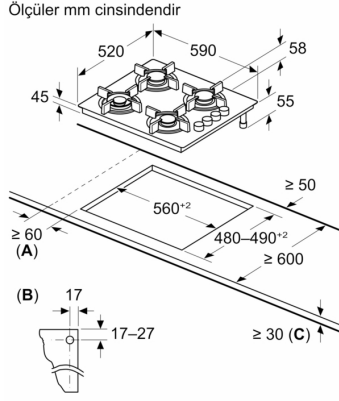

Güvenlik:

- Gaz emniyet sistemi
- Fabrika çıkışı doğalgaza ayarlı (20 mbar)

Ölçüler:

- Minimum tezgah kalınlığı: 30 mm, Cihaz ölçüsü: 45 x 582 x 520,
Dolap ölçüsü: 45 x 560 x 480 - 490

Aksesuarlar:

**Serie 4, Gazlı Ocak, 60 cm, Sert cam,
Siyah
POP6C60100**

A: Ocak kesidinden duvara min. mesafe

B: Kesitteki gaz bağlantısının konumu

C: Altında sabitlenmiş fırın ile muhtemelen daha fazla; fırın için boşluk gereksinimlerine bakınız