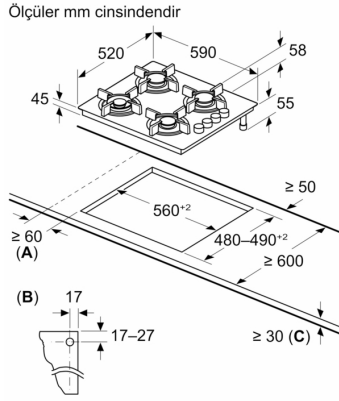

Ürün ismi/aile:kendinden kumandalı ocak
Ürün Tipi: Ankastre
Kullanım Şekli: Gazlı
Ocak Gözü Sayısı: 4
Kurulum için gerekli yuva ölçüleri: 45 x 560-562 x 480-490 mm
Genişlik: 590 mm
Ürün Ölçüleri (Yükseklik x Genişlik x Derinlik): 56x590x520 mm
Ambalajlı ürün boyutları: 140 x 610 x 570 mm
Net Ağırlık: 10.5 kg
Brüt ağırlık: 11.3 kg
Isı göstergesi:Atıl ısı göstergesi
kullanma deposu:ocak içinde
Ocak yüzeyi: Sert cam
üst yüzey rengi: Beyaz
Elektrik kablosu uzunluğu: 100.0 cm
EAN numarası: 4242005441068
Gaz bağlantı değeri: 7500 W
Akım:3 A
Nominal gerilim: 220-240 V
Frekans: 50; 60 Hz

Güvenlik

- Gaz emniyet sistemi

Ölçüler

- Cihaz ölçüsü (YxGxD mm): 56 x 590 x 520
- Kurulum için gereken niş boyutu (HxWxD mm) : 45 x 560 x (480 - 490)
- Minimum Tezgah Kalınlığı: 30 mm

**Serie 4, Gazlı Ocak, 60 cm, Sert cam,
Beyaz
POP6C2P300**